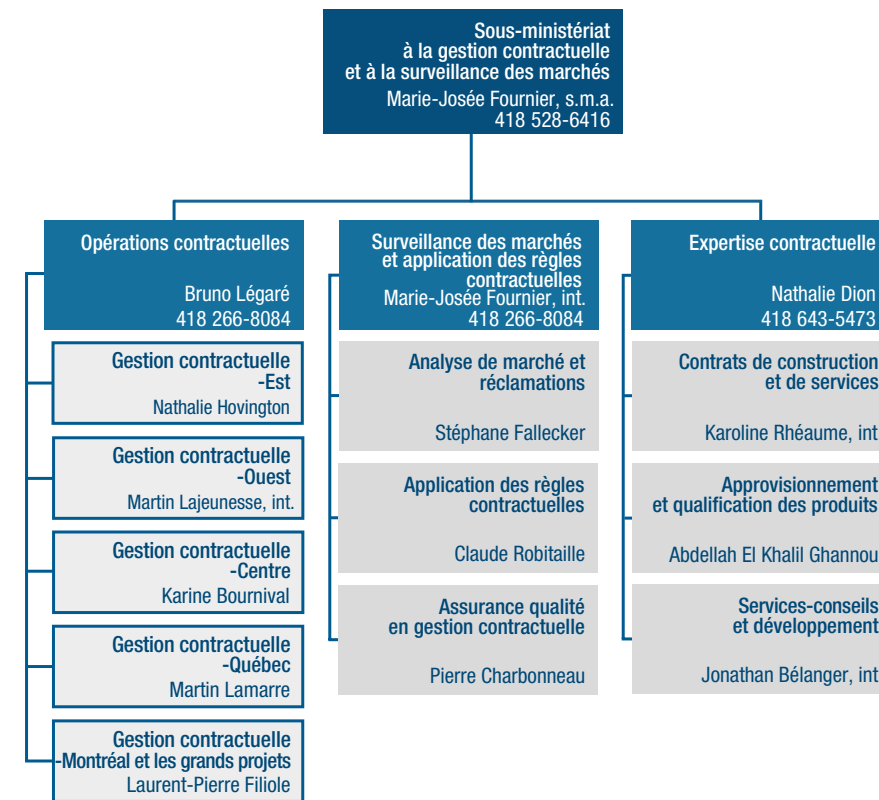

Unité dont le personnel relève du ministère de la Justice ou du ministère du Conseil exécutif

Légende

- Sous-ministériat**
- Direction générale principale
- Direction générale**
- Direction
- Service
- Bureau
- Organisme

Légende

Sous-ministériat
Direction générale principale
Direction générale
Direction
Service
Bureau
Organisme

Organigramme

Légende

Organigramme

Légende

Sous-ministériat
Direction générale principale
Direction générale
Direction
Service
Bureau
Organisme

Organigramme

Légende

Sous-ministériat
Direction générale principale
Direction générale
Direction
Service
Bureau
Organisme

Légende

Sous-ministériat
Direction générale principale
Direction générale
Direction
Service
Bureau
Organisme