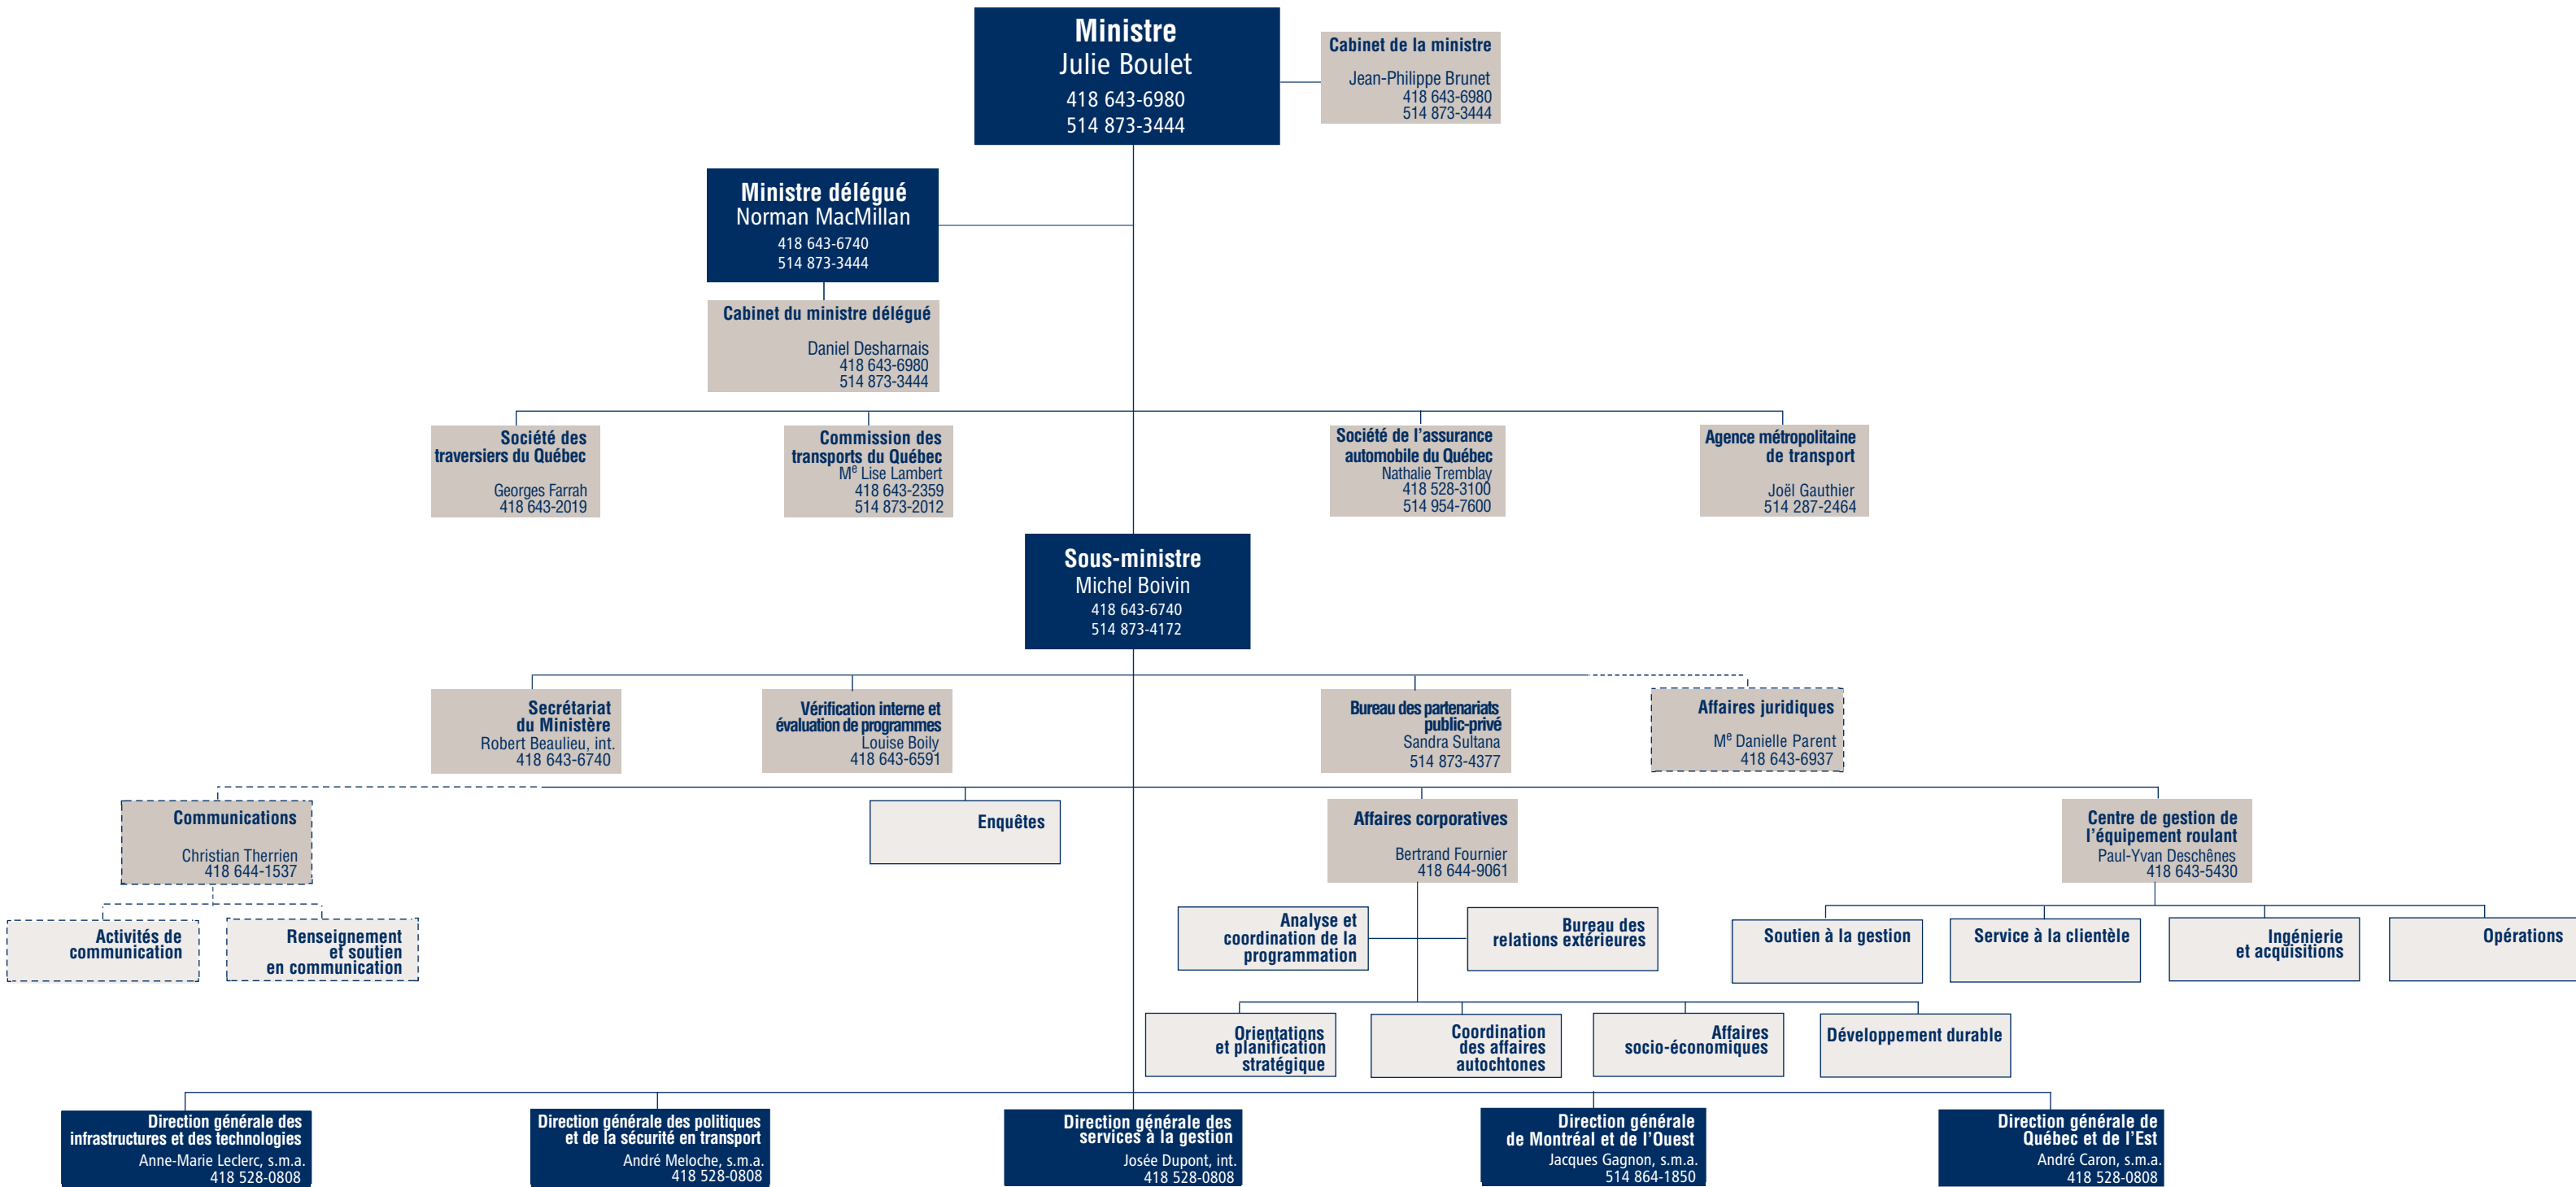

Organigramme du ministère des Transports du Québec

Légende

* Cette unité relève administrativement de la Direction générale des infrastructures et des technologies.

Légende

Légende

Légende