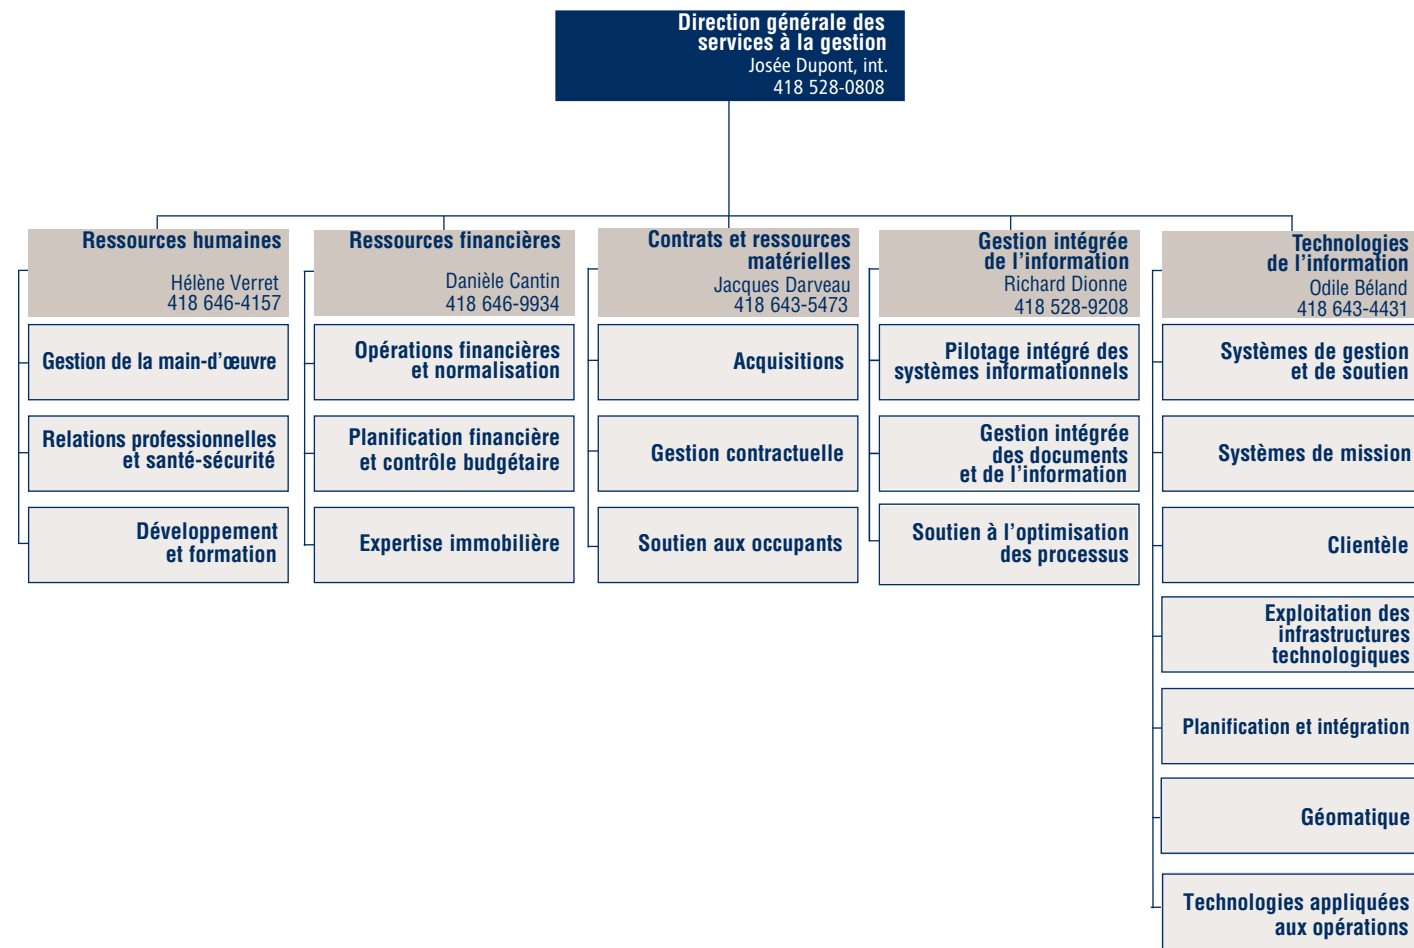

Organigramme du ministère des Transports du Québec

Légende

* Cette unité relève administrativement de la Direction générale des infrastructures et des technologies.

Légende

Légende

Légende