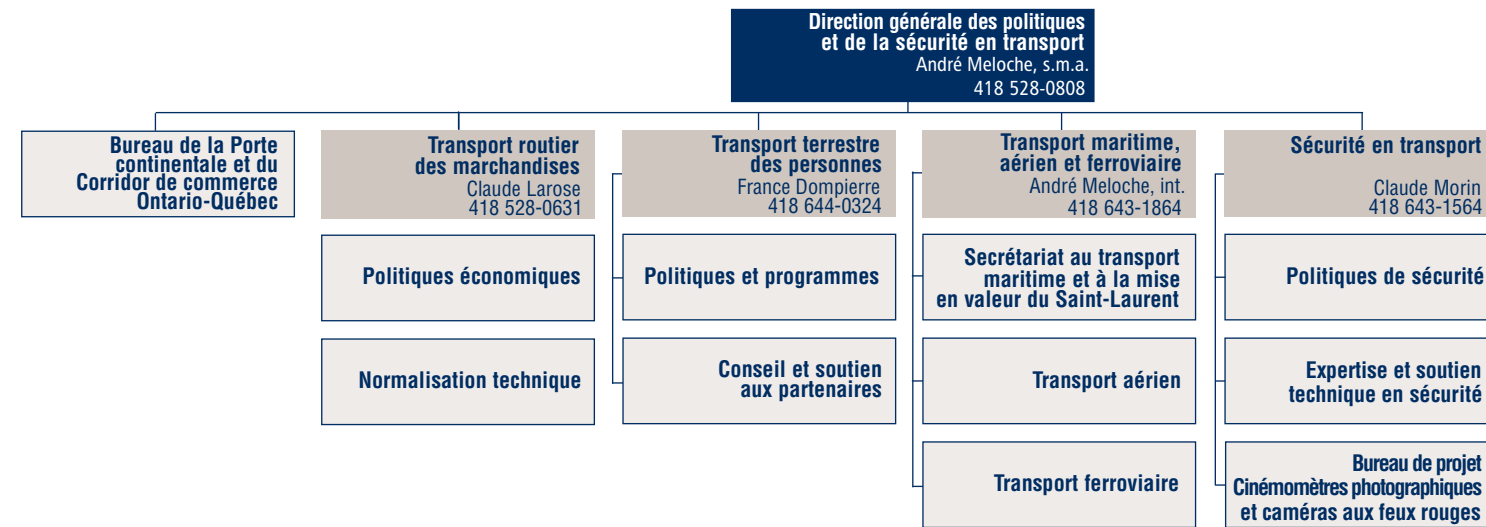

Organigramme du ministère des Transports du Québec

Légende

* Cette unité relève administrativement de la Direction générale des infrastructures et des technologies.

Légende

Légende

Légende