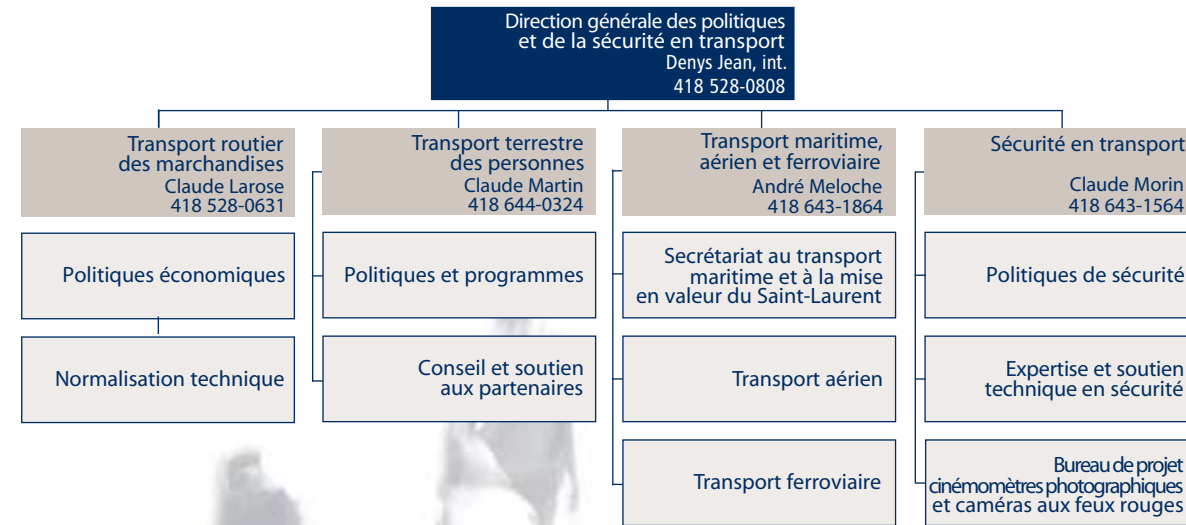

Denys Jean
Sous-ministre

Légende
Direction
Service

* Cette unité relève administrativement de la Direction générale des infrastructures et des technologies.

Denys Jean
Sous-ministre

Denys Jean
Sous-ministre