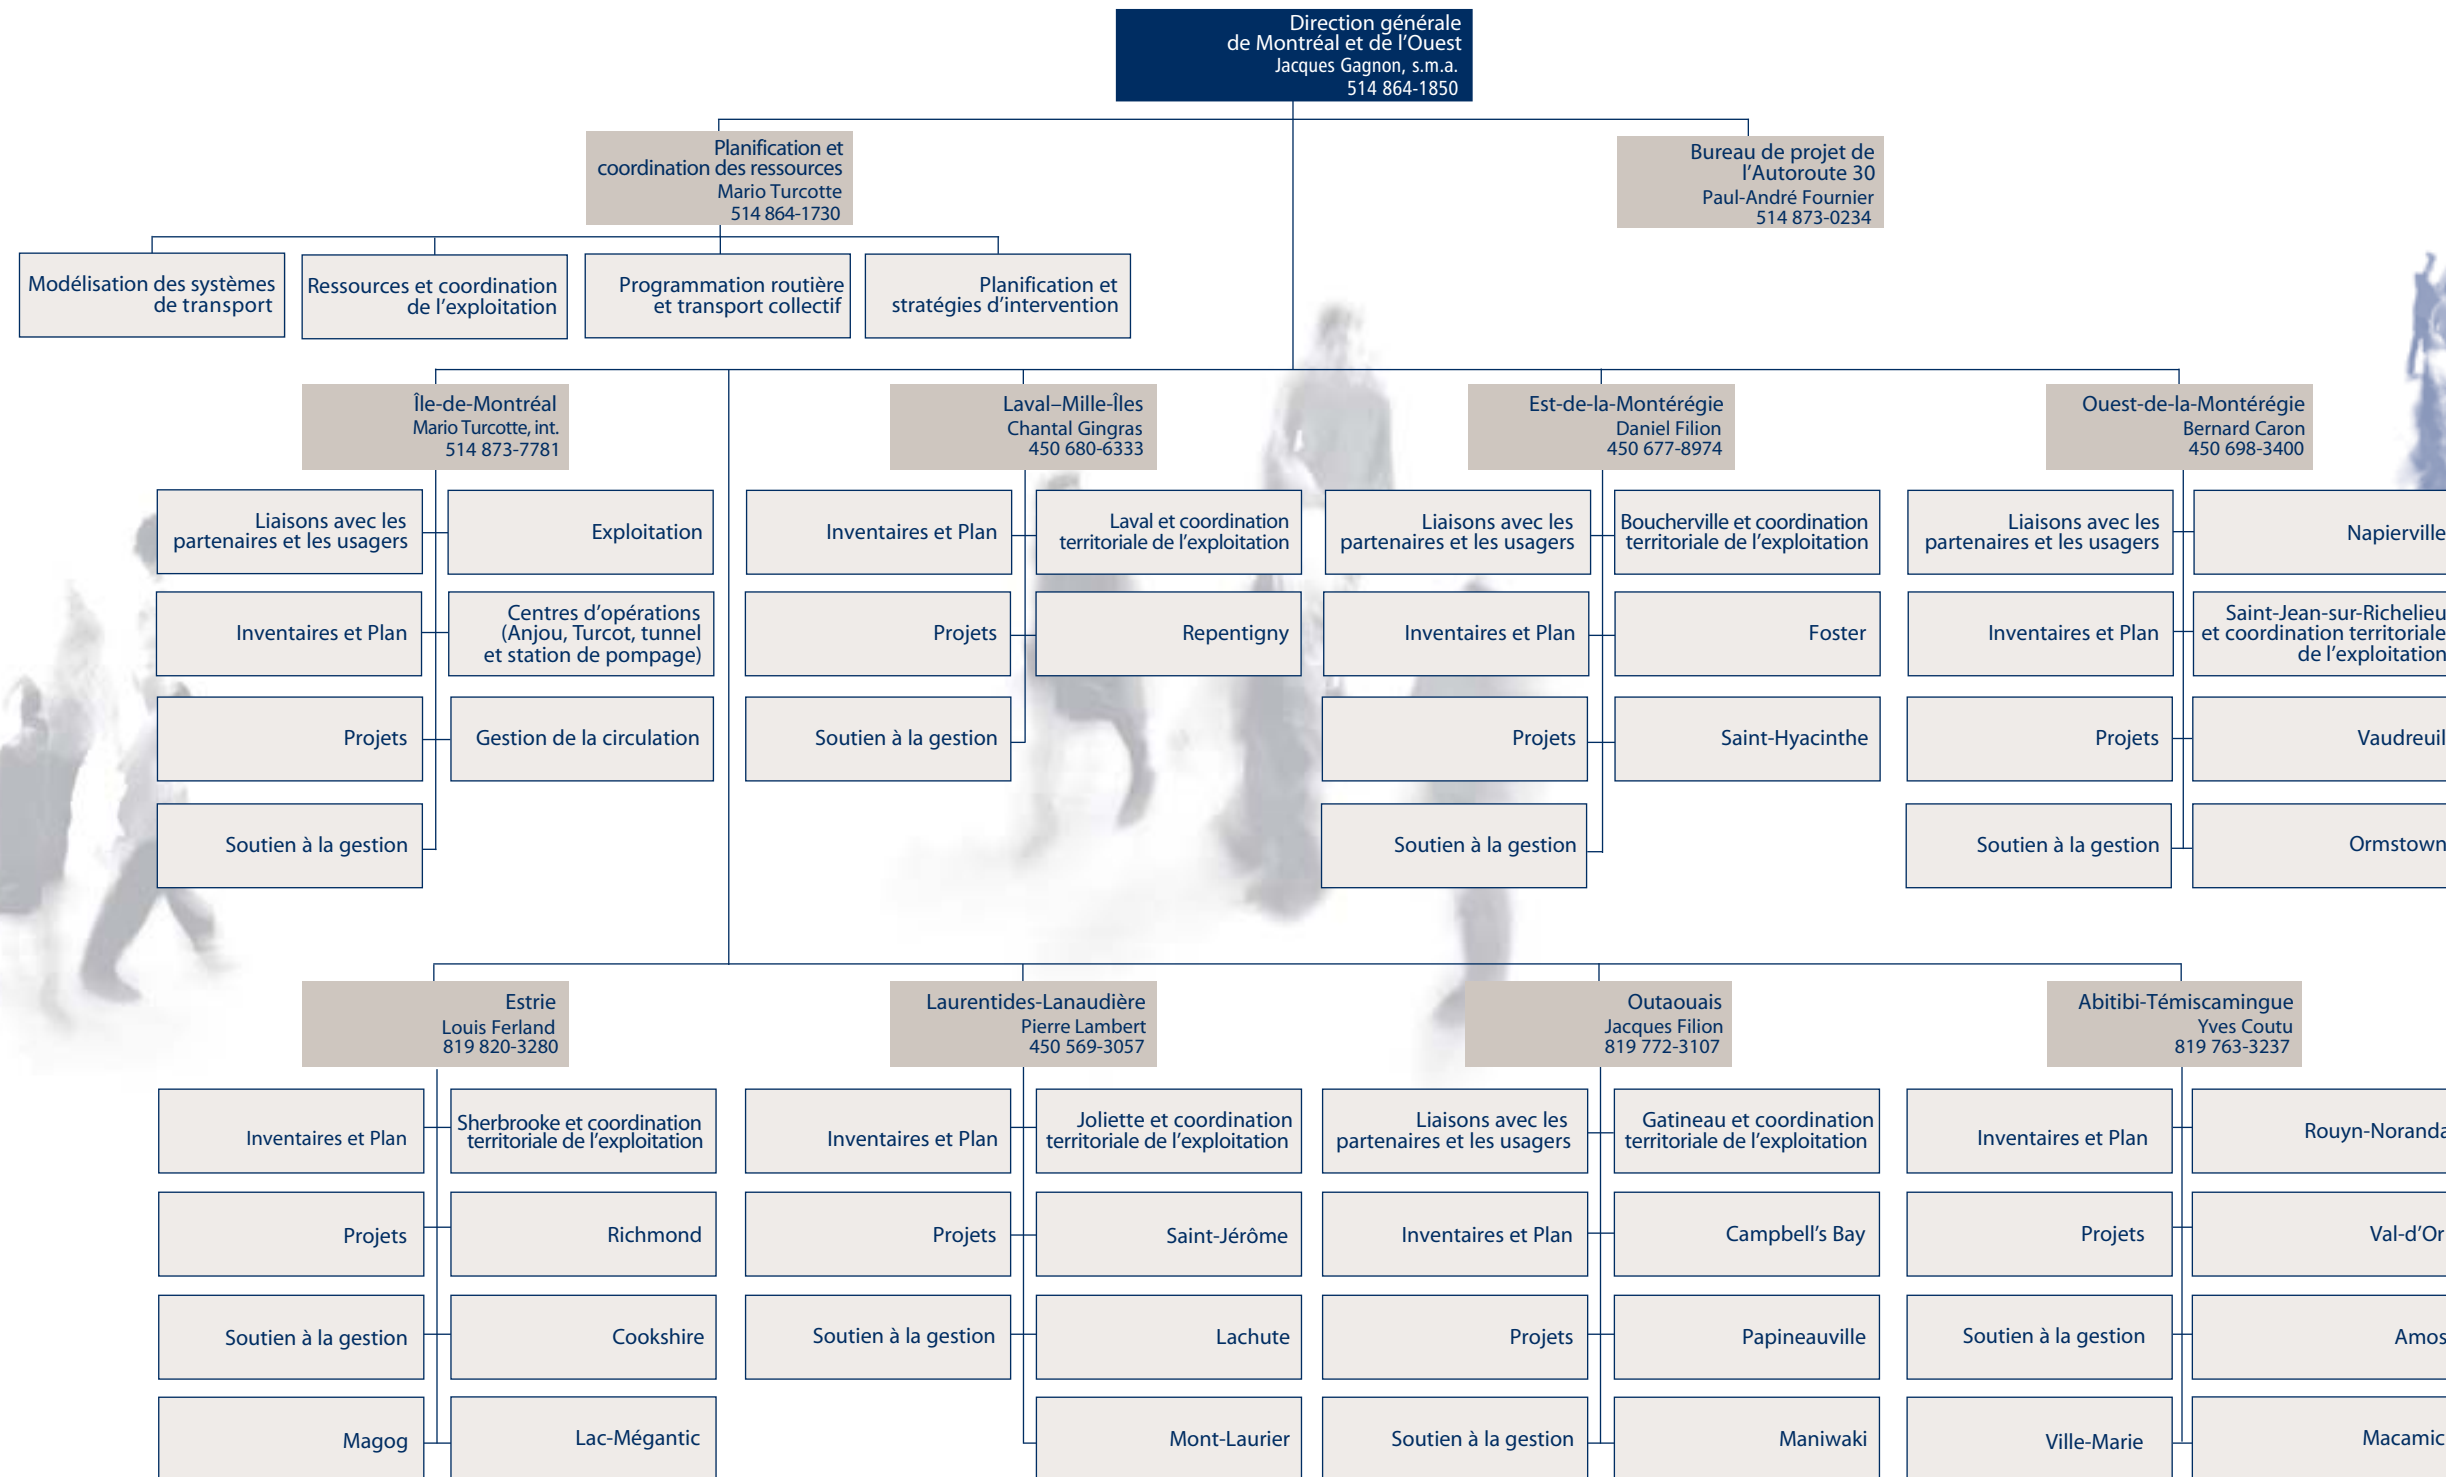

Denys Jean
Sous-ministre

Légende
Direction
Service

* Cette unité relève administrativement de la Direction générale des infrastructures et des technologies.

Denys Jean
Sous-ministre

Denys Jean
Sous-ministre

Denys Jean
Denys Jean
Sous-ministre

Légende
Direction
Service

Denys Jean
Denys Jean
Sous-ministre