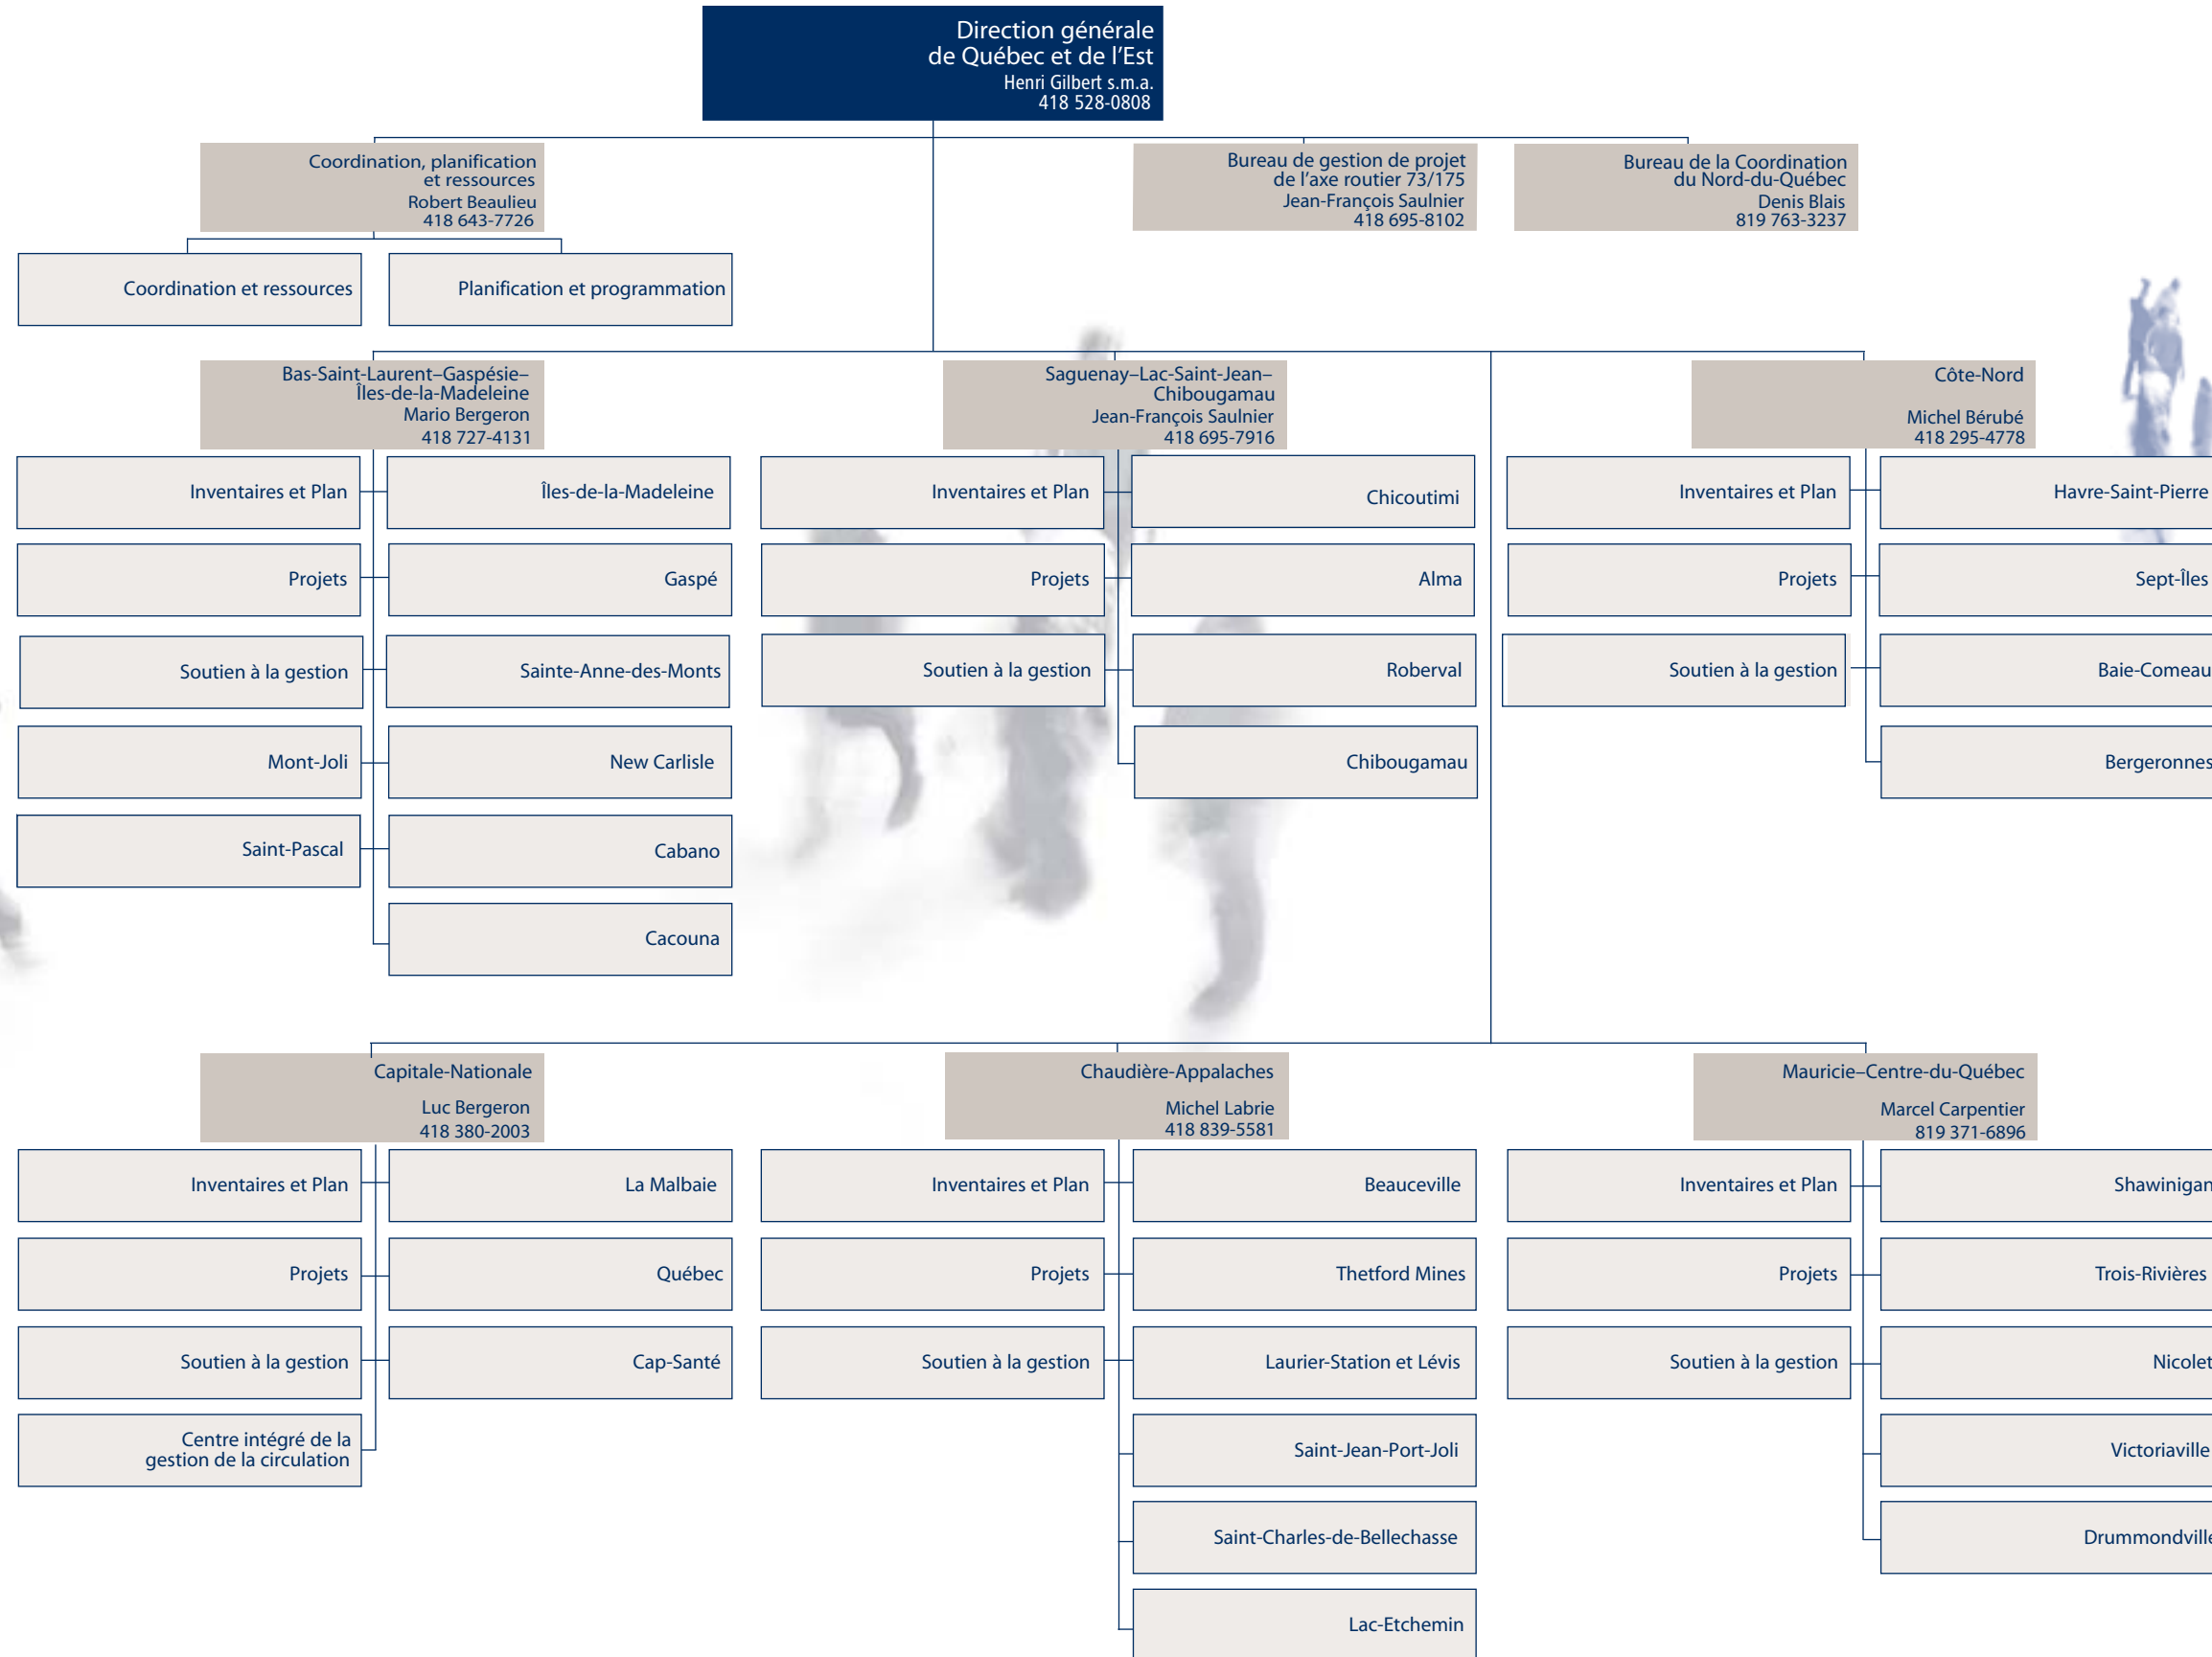

Denys Jean
Sous-ministre

Légende
Direction
Service

* Cette unité relève administrativement de la Direction générale des infrastructures et des technologies.

Denys Jean
Sous-ministre

Denys Jean
Sous-ministre

Denys Jean
Denys Jean
Sous-ministre

Légende
Direction
Service

Denys Jean
Denys Jean
Sous-ministre