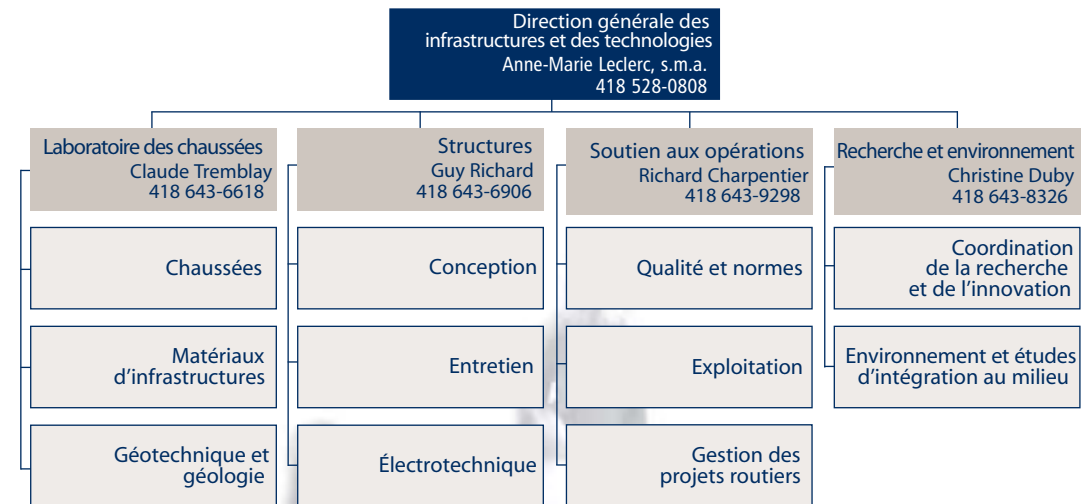

  
Denys Jean  
Sous-ministre

Légende  
Direction  
Service

\* Cette unité relève administrativement de la Direction générale des infrastructures et des technologies.

  
Denys Jean  
Sous-ministre

Denys Jean  
Sous-ministre