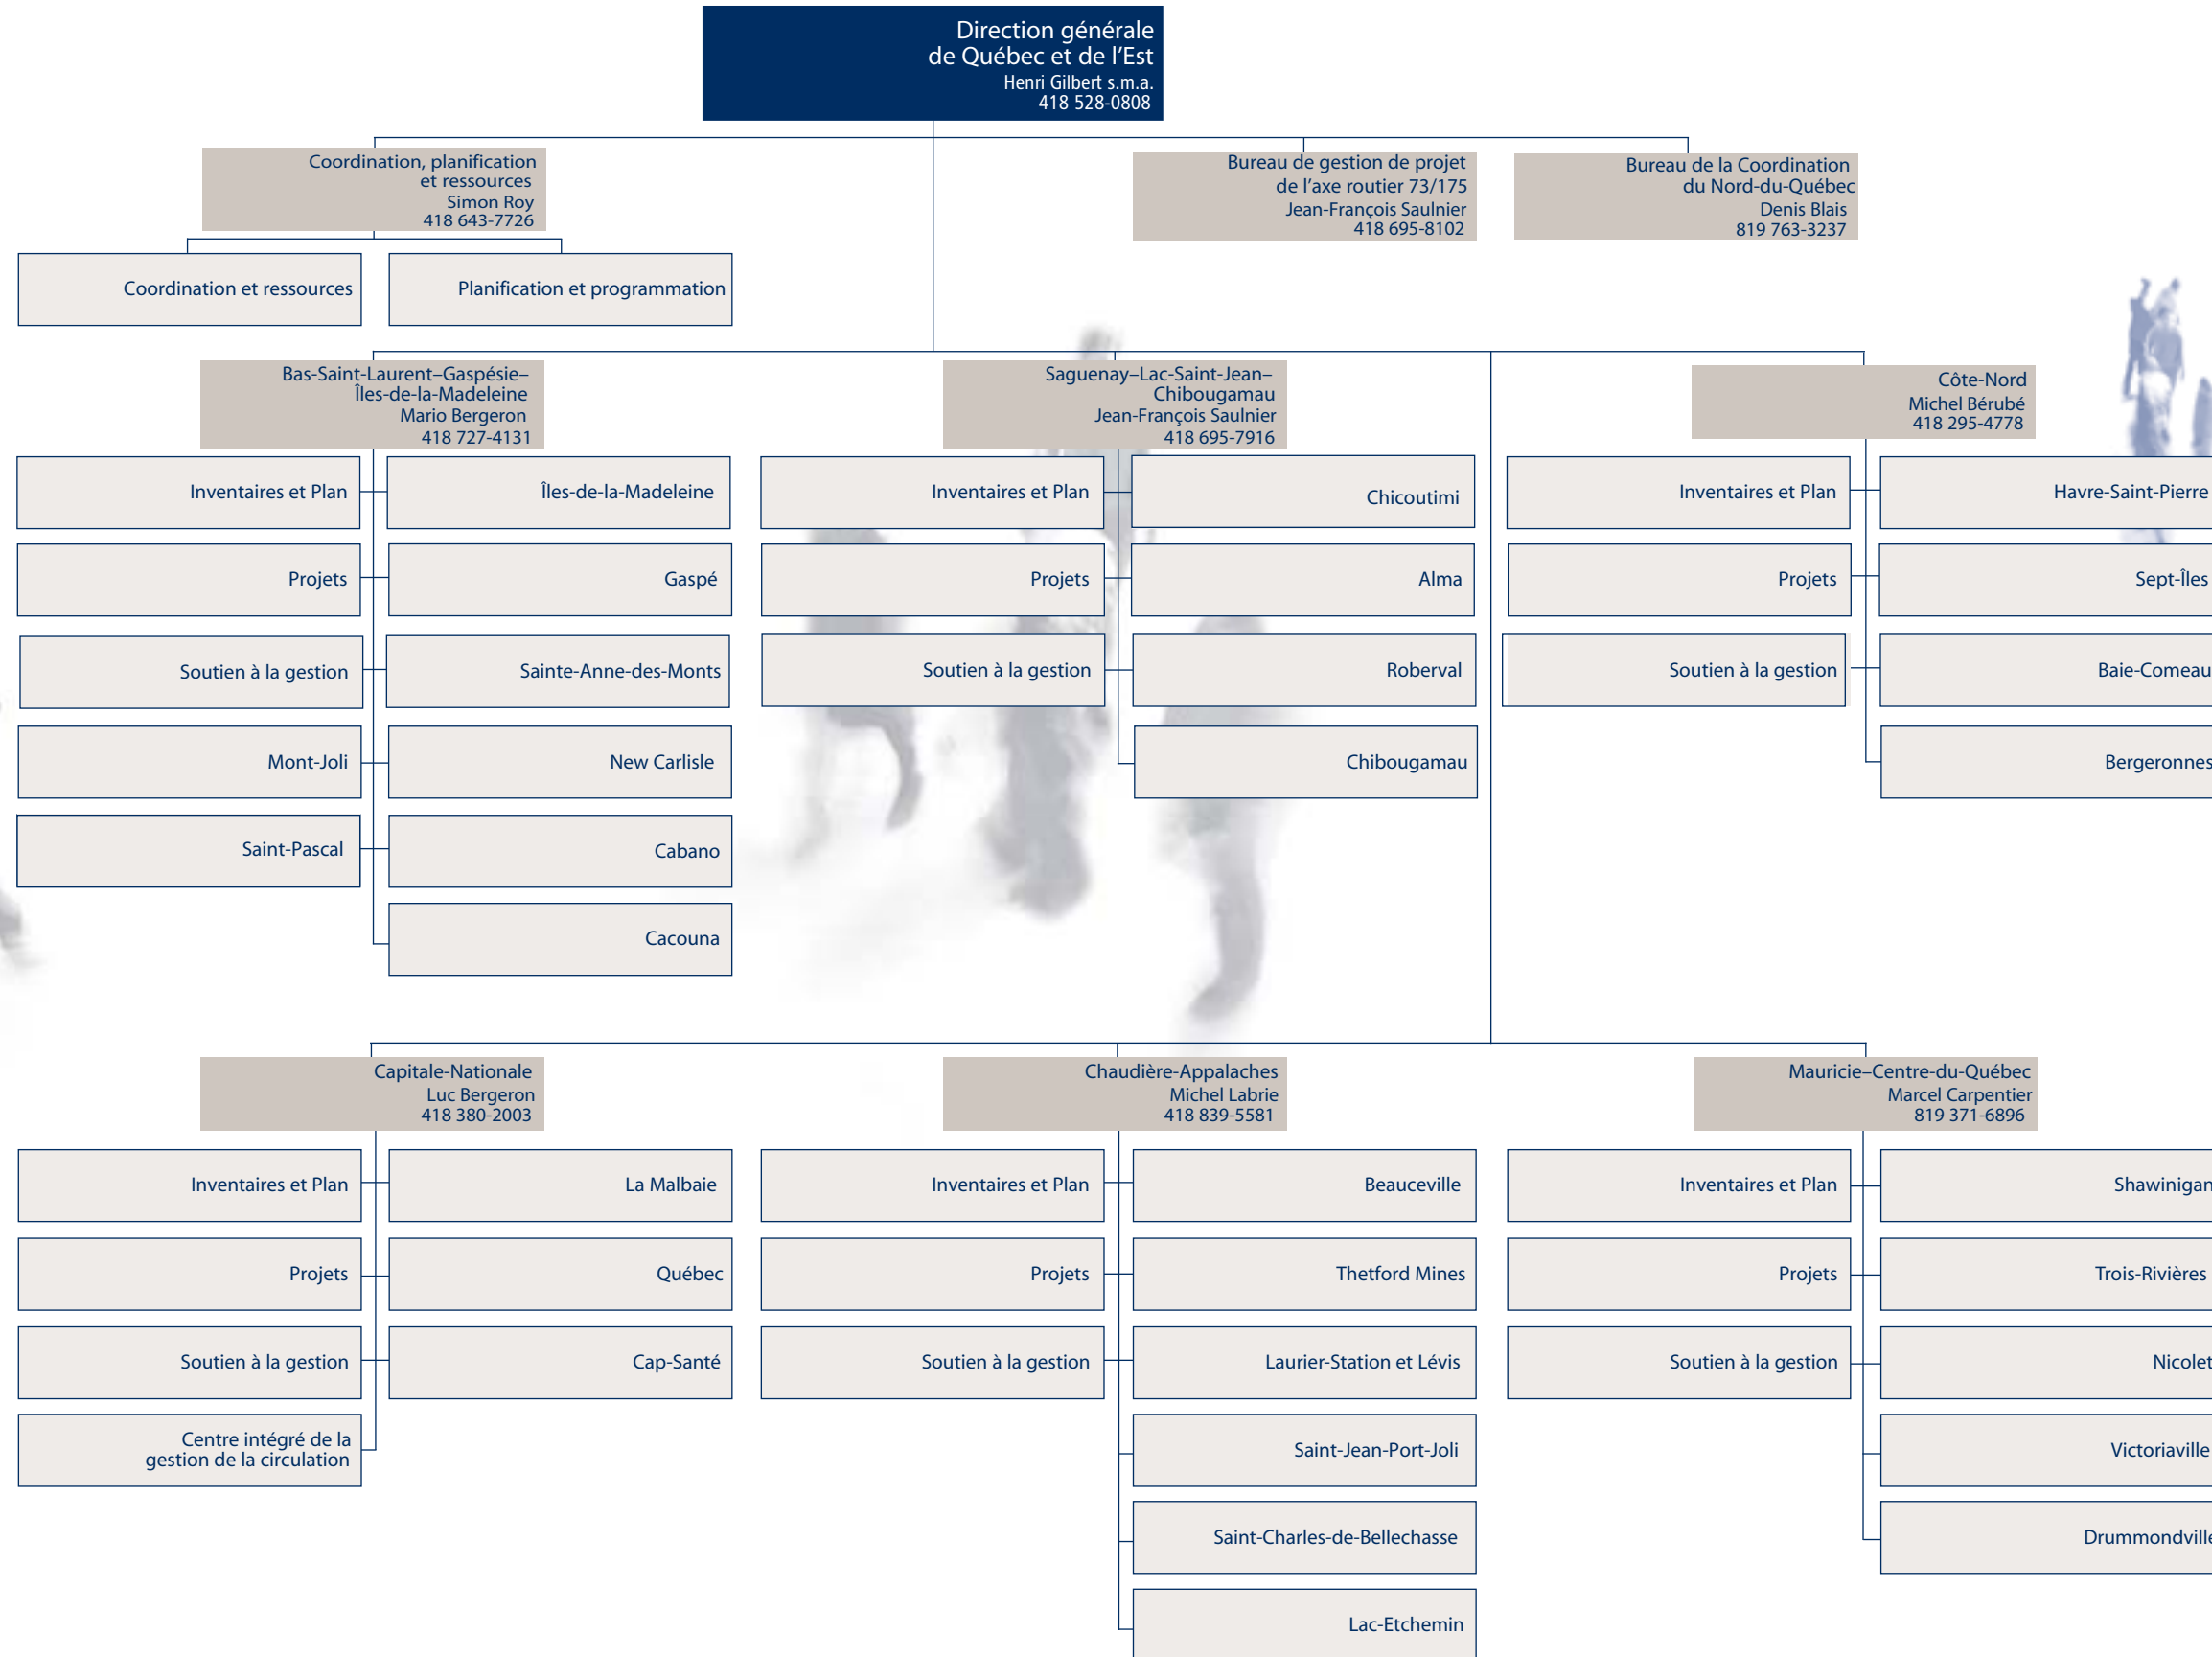

  
Denys Jean  
Sous-ministre

Légende  
Direction  
Service

\* Cette unité relève administrativement de la Direction générale des infrastructures et des technologies.

  
Denys Jean  
Sous-ministre

Denys Jean  
Sous-ministre

Légende  
  
 Direction  
 Service

Denys Jean  
Sous-ministre

  
Denys Jean  
Sous-ministre

Légende  
Direction  
Service

*Denys Jean*  
Denys Jean  
Sous-ministre