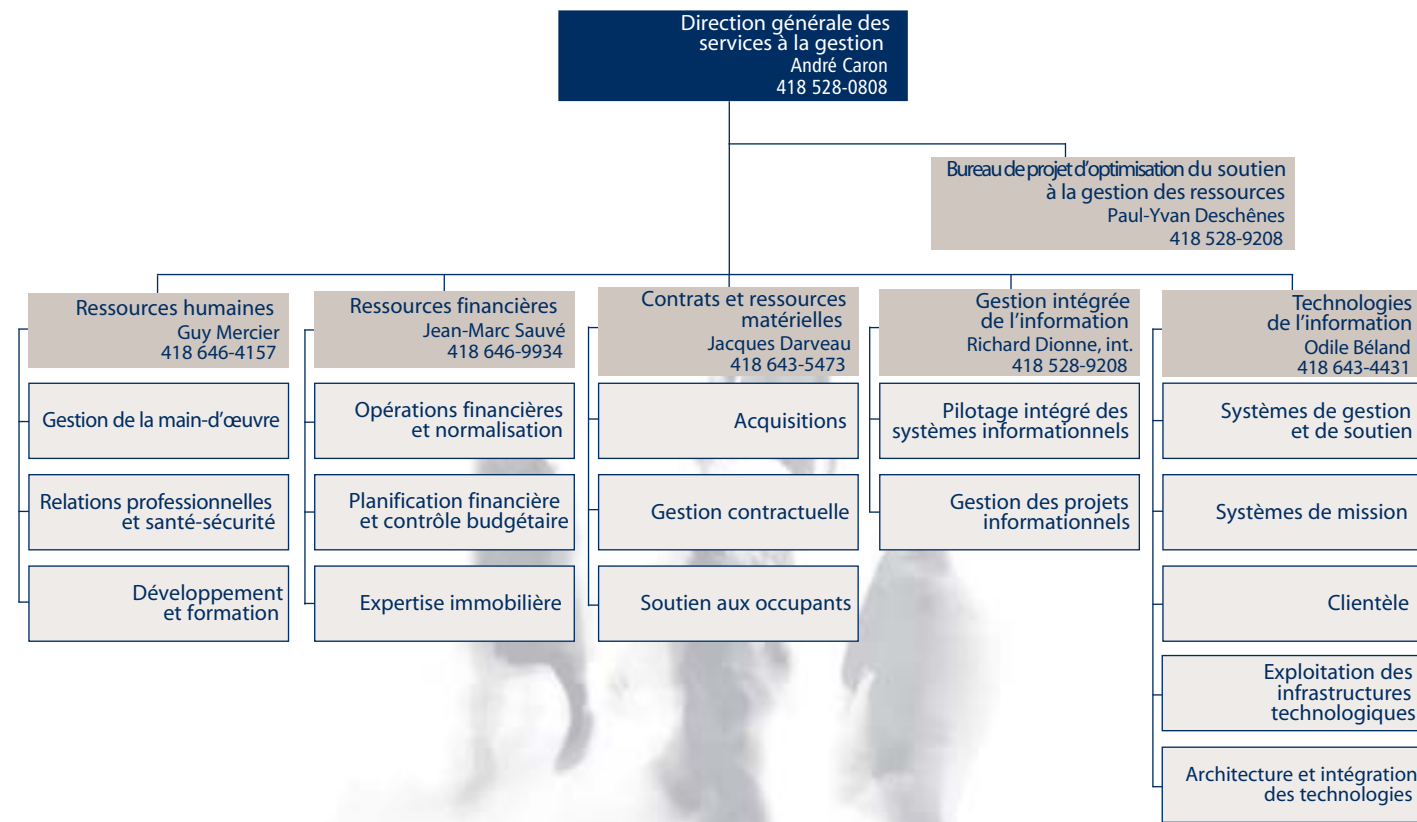

  
Denys Jean  
Sous-ministre

Légende  
Direction  
Service

\* Cette unité relève administrativement de la Direction générale des infrastructures et des technologies.

  
Denys Jean  
Sous-ministre

Denys Jean  
Sous-ministre

Légende  
  
 Direction  
 Service

Denys Jean  
Sous-ministre

  
Denys Jean  
Sous-ministre

Légende  
Direction  
Service

*Denys Jean*  
Denys Jean  
Sous-ministre