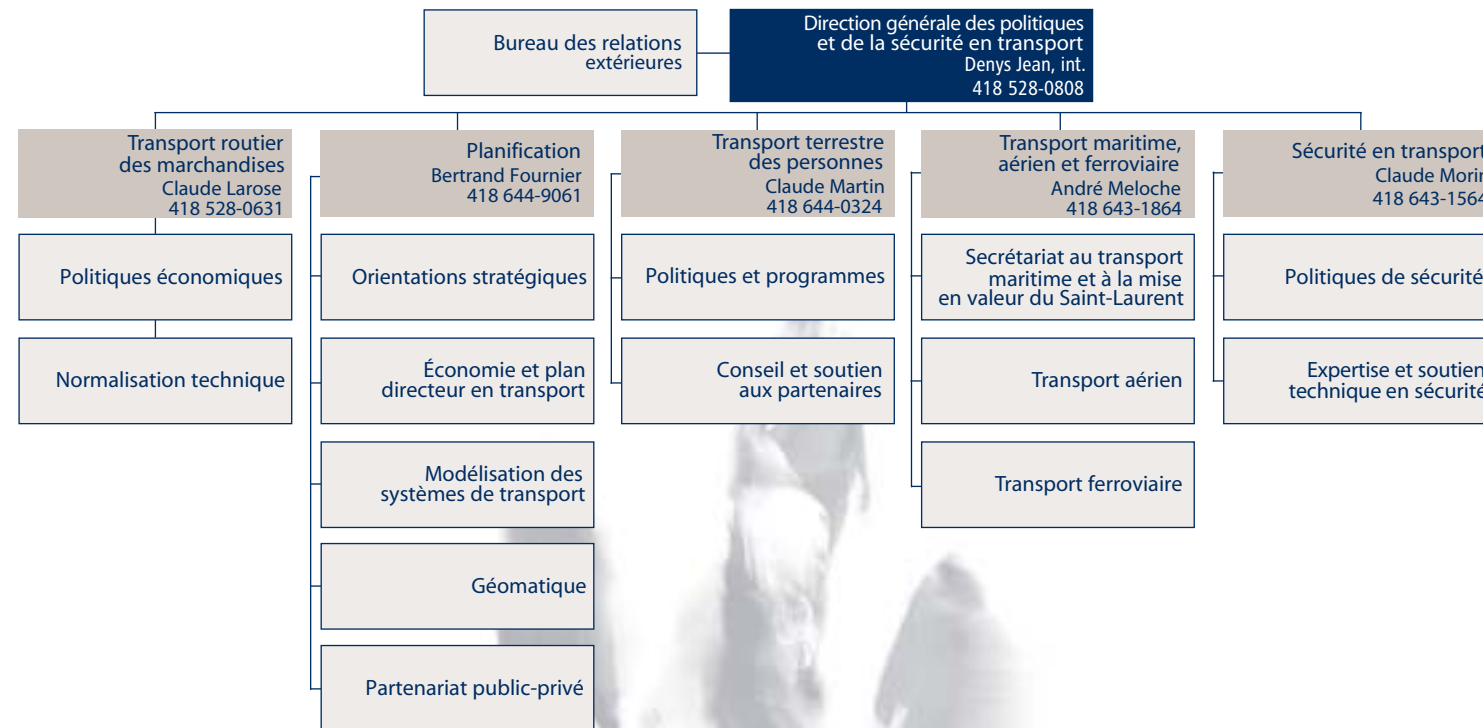

  
Denys Jean  
Sous-ministre

Légende  
Direction  
Service

\* Cette unité relève administrativement de la Direction générale des infrastructures et des technologies.

  
Denys Jean  
Sous-ministre

Denys Jean  
Sous-ministre

Légende  
  
 Direction  
 Service

Denys Jean  
Sous-ministre

  
Denys Jean  
Sous-ministre

Légende  
Direction  
Service

*Denys Jean*  
Denys Jean  
Sous-ministre