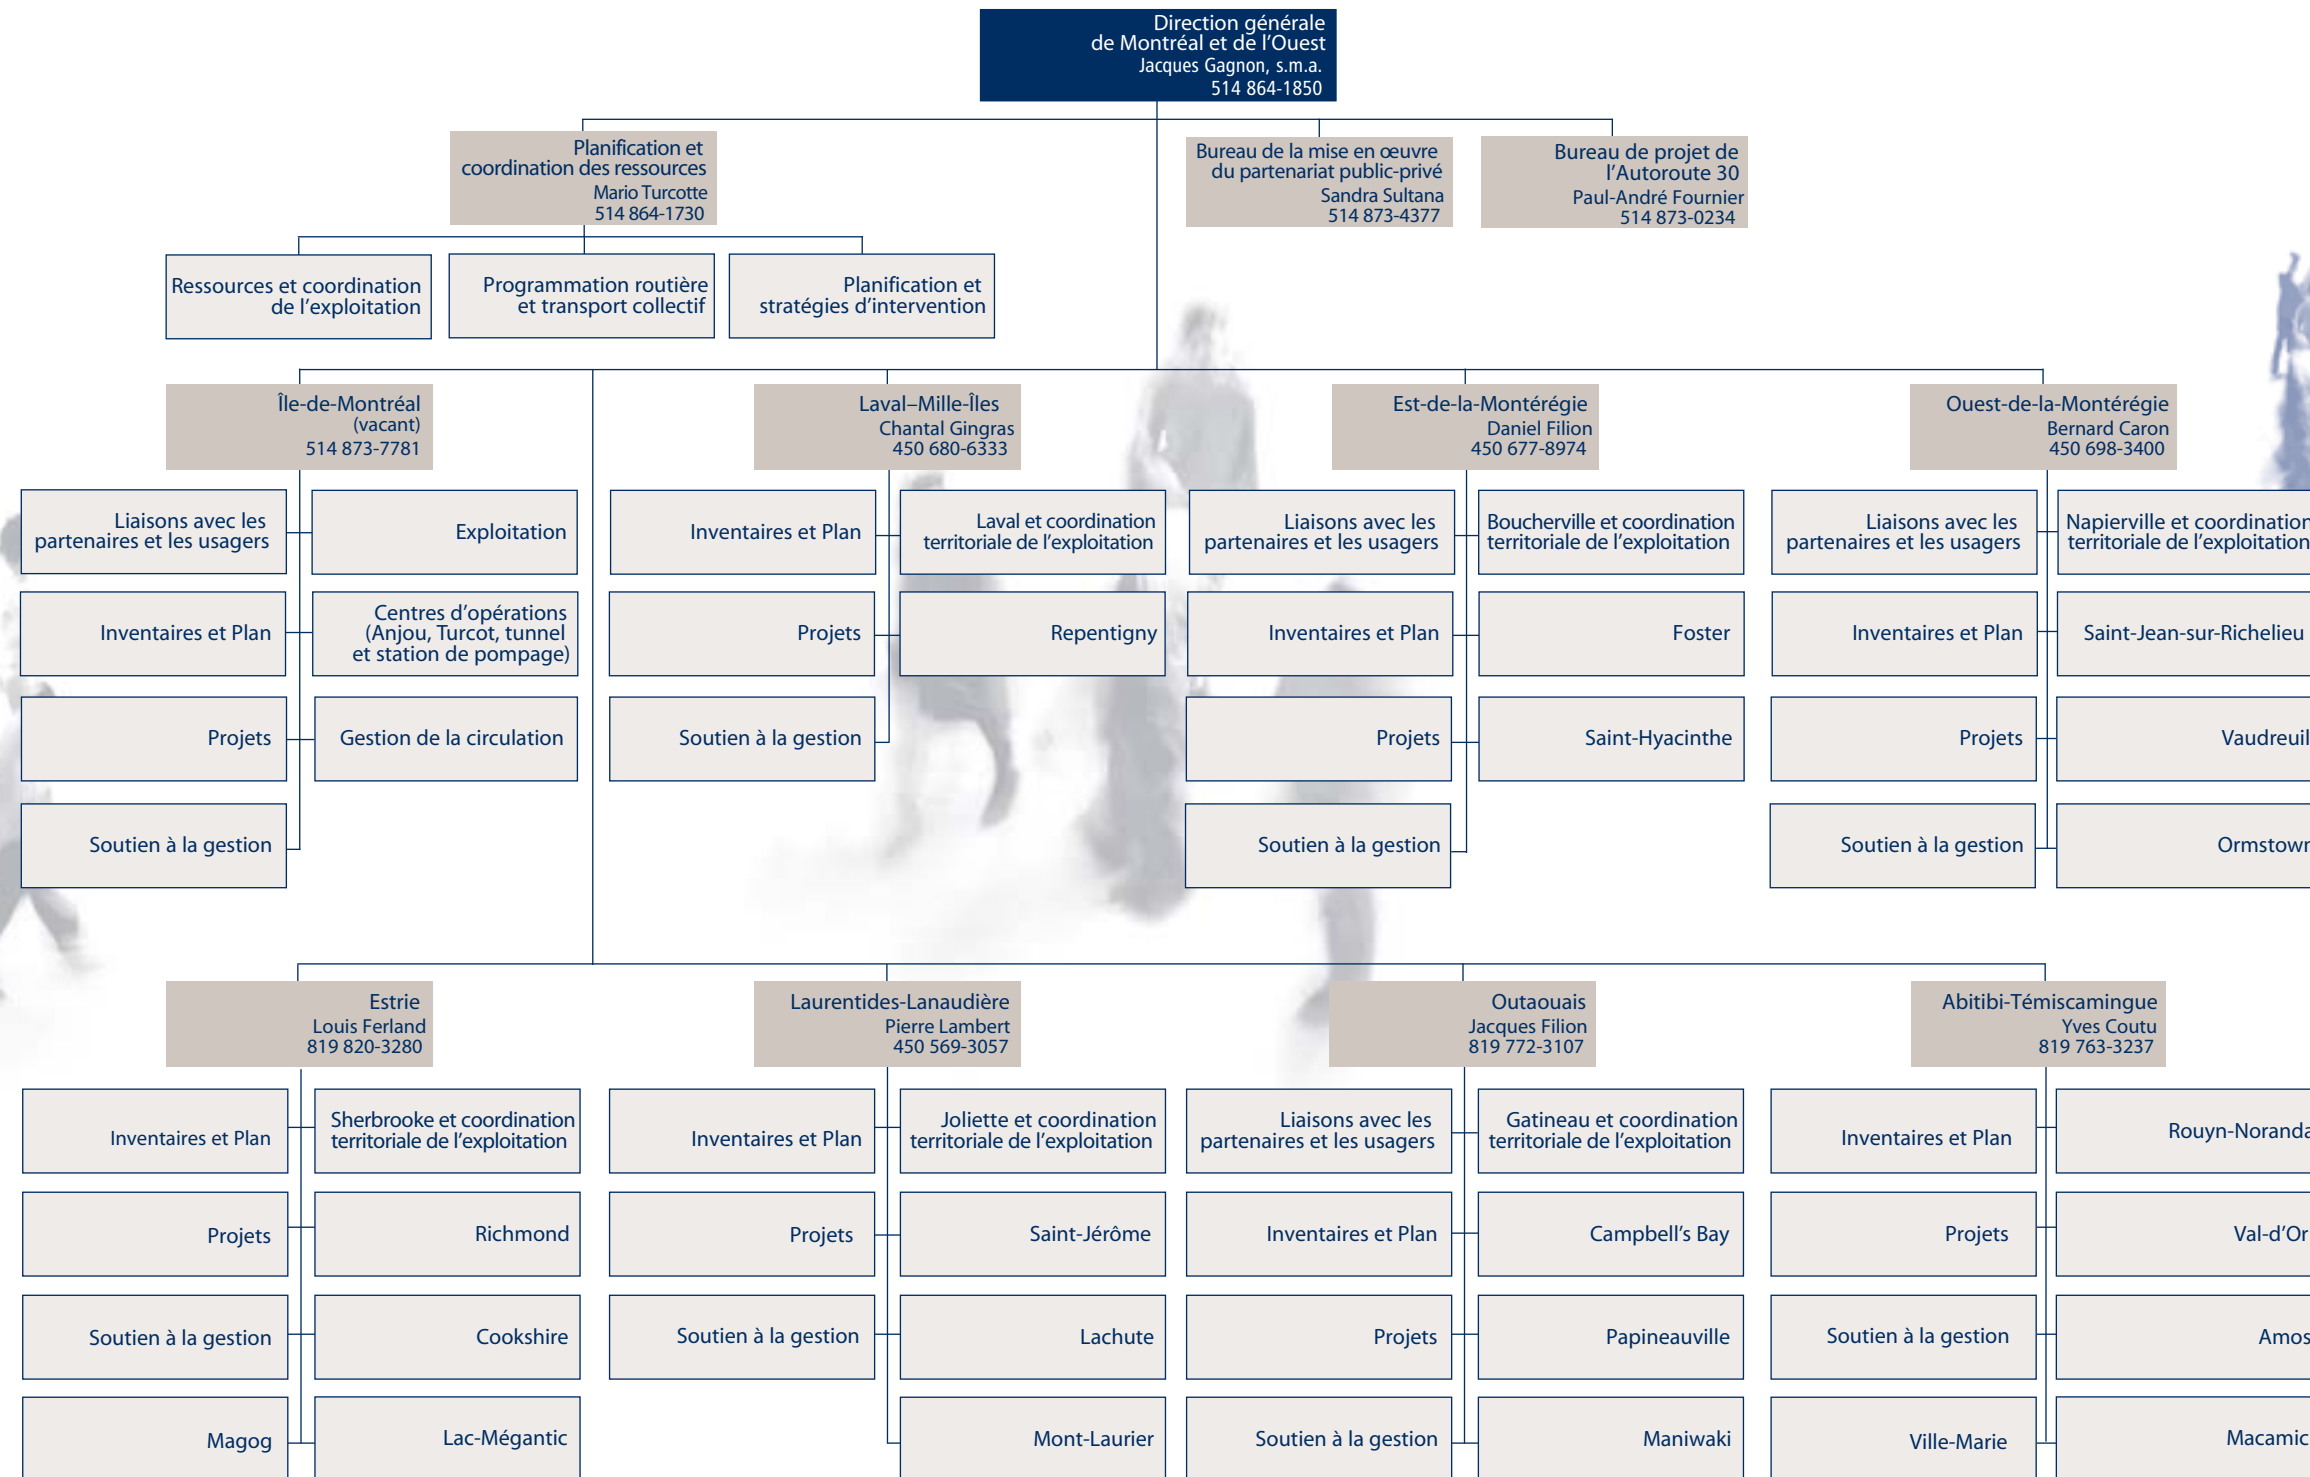

  
Denys Jean  
Sous-ministre

Légende  
Direction  
Service

\* Cette unité relève administrativement de la Direction générale des infrastructures et des technologies.

  
Denys Jean  
Sous-ministre

Denys Jean  
Sous-ministre

Légende  
  
 Direction  
 Service

Denys Jean  
Sous-ministre

  
Denys Jean  
Sous-ministre

Légende  
Direction  
Service

*Denys Jean*  
Denys Jean  
Sous-ministre