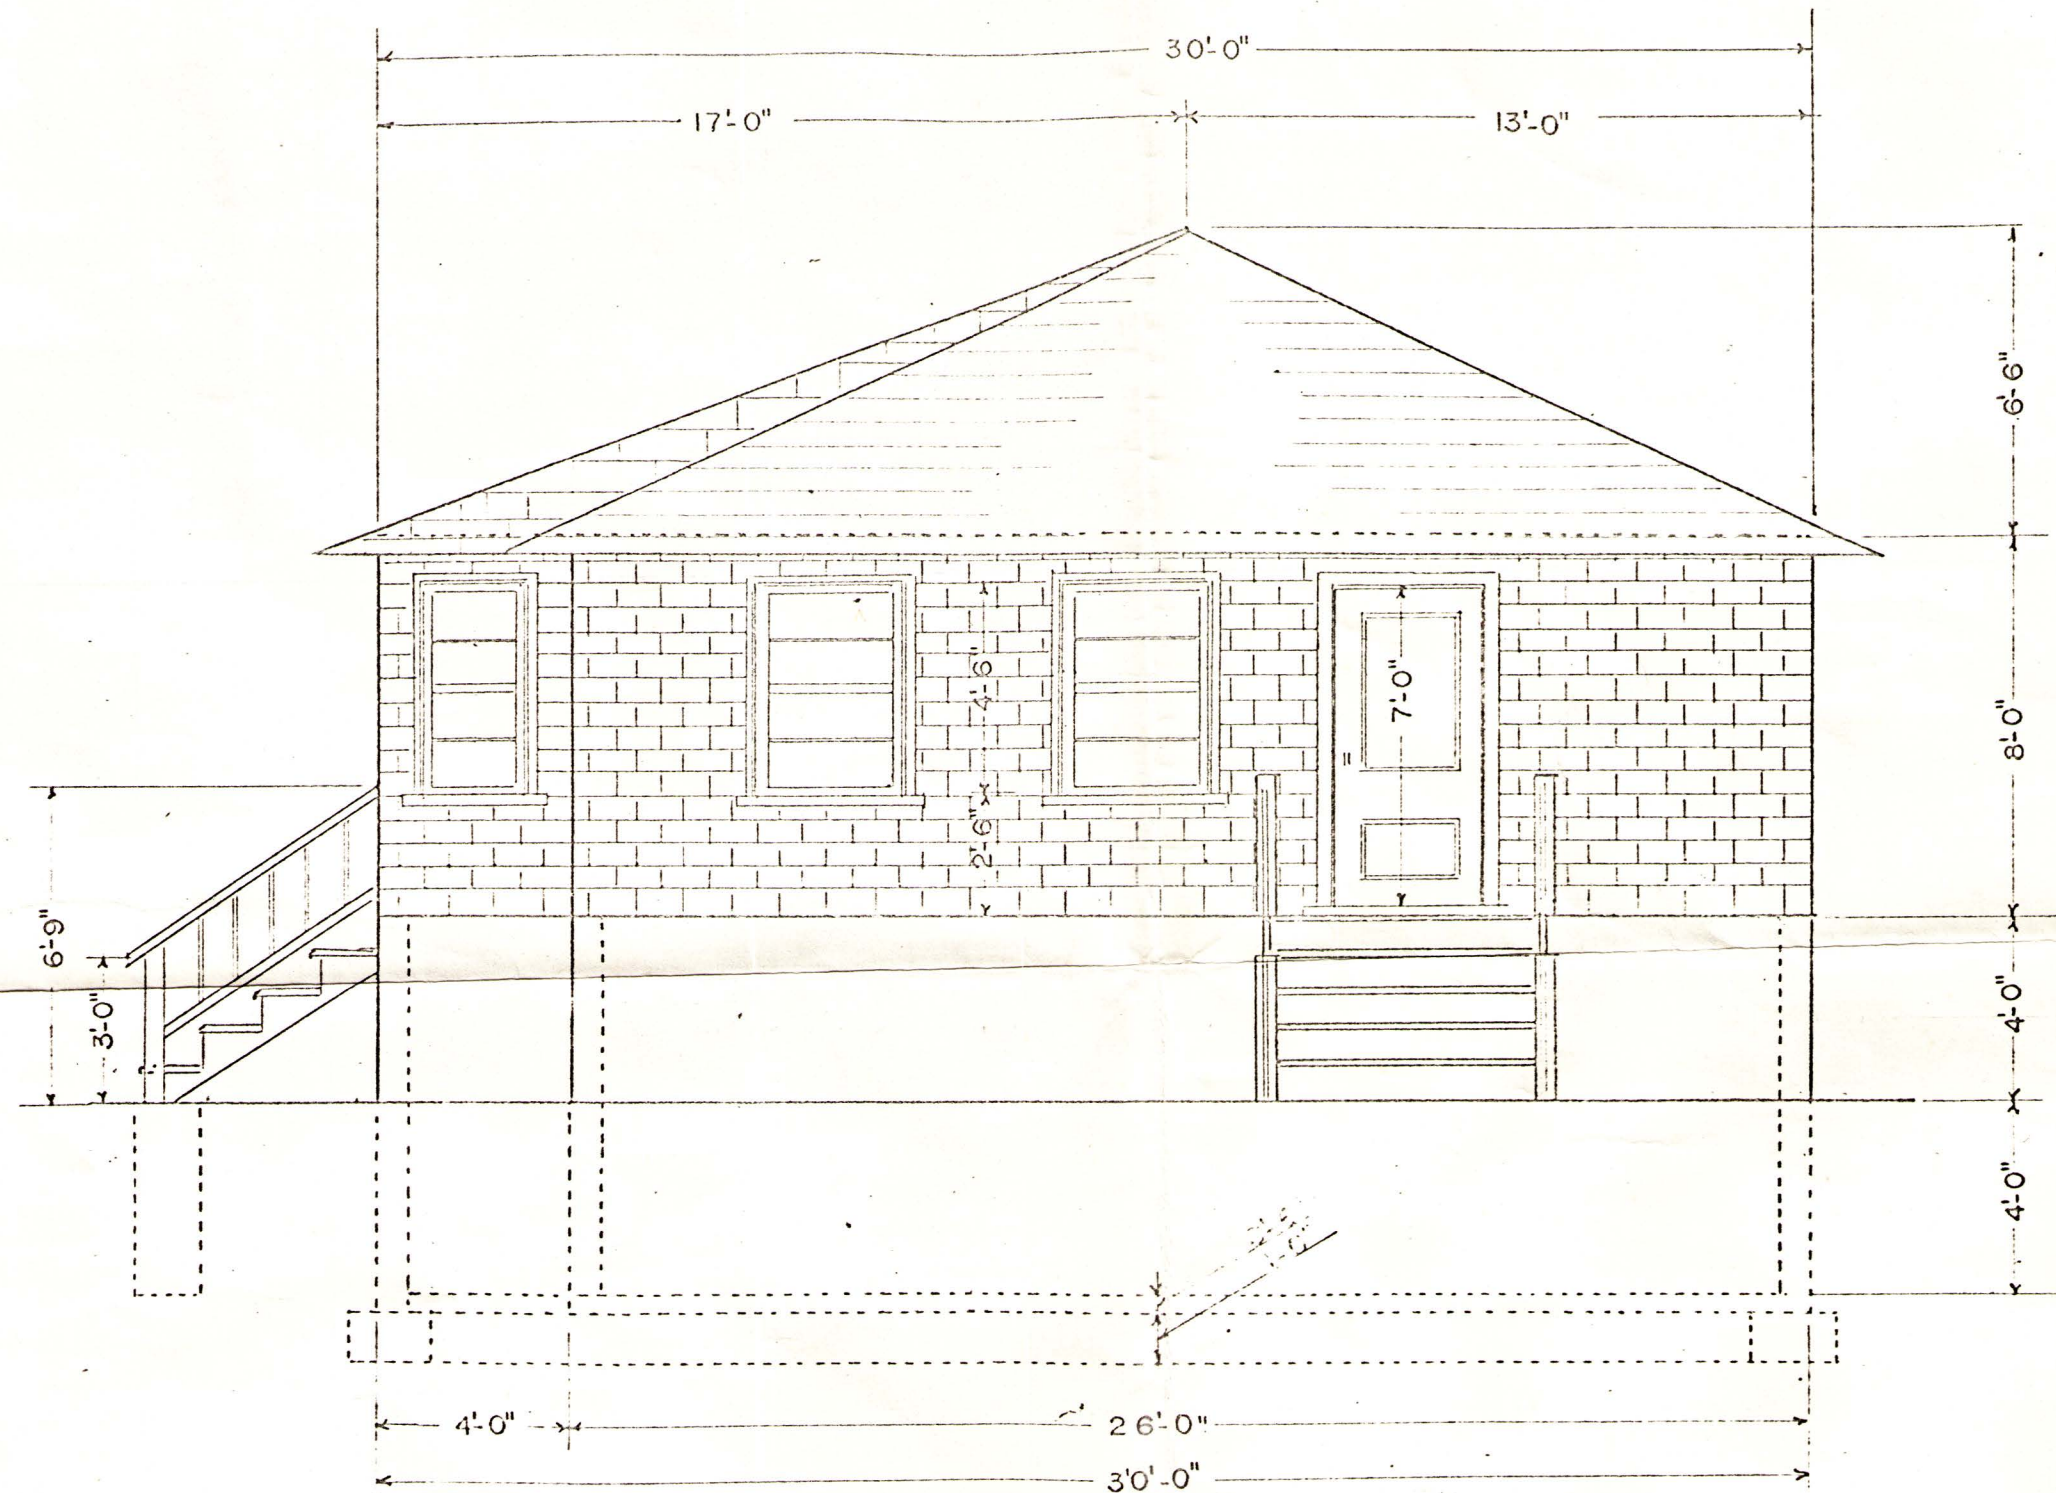

469179
CANQ
TR
AD
117

FACADE LATÉRALE DROITE
ECH 1/4" = 1'-0"

FACADE POSTÉRIEURE
ECH 1/4" = 1'-0"