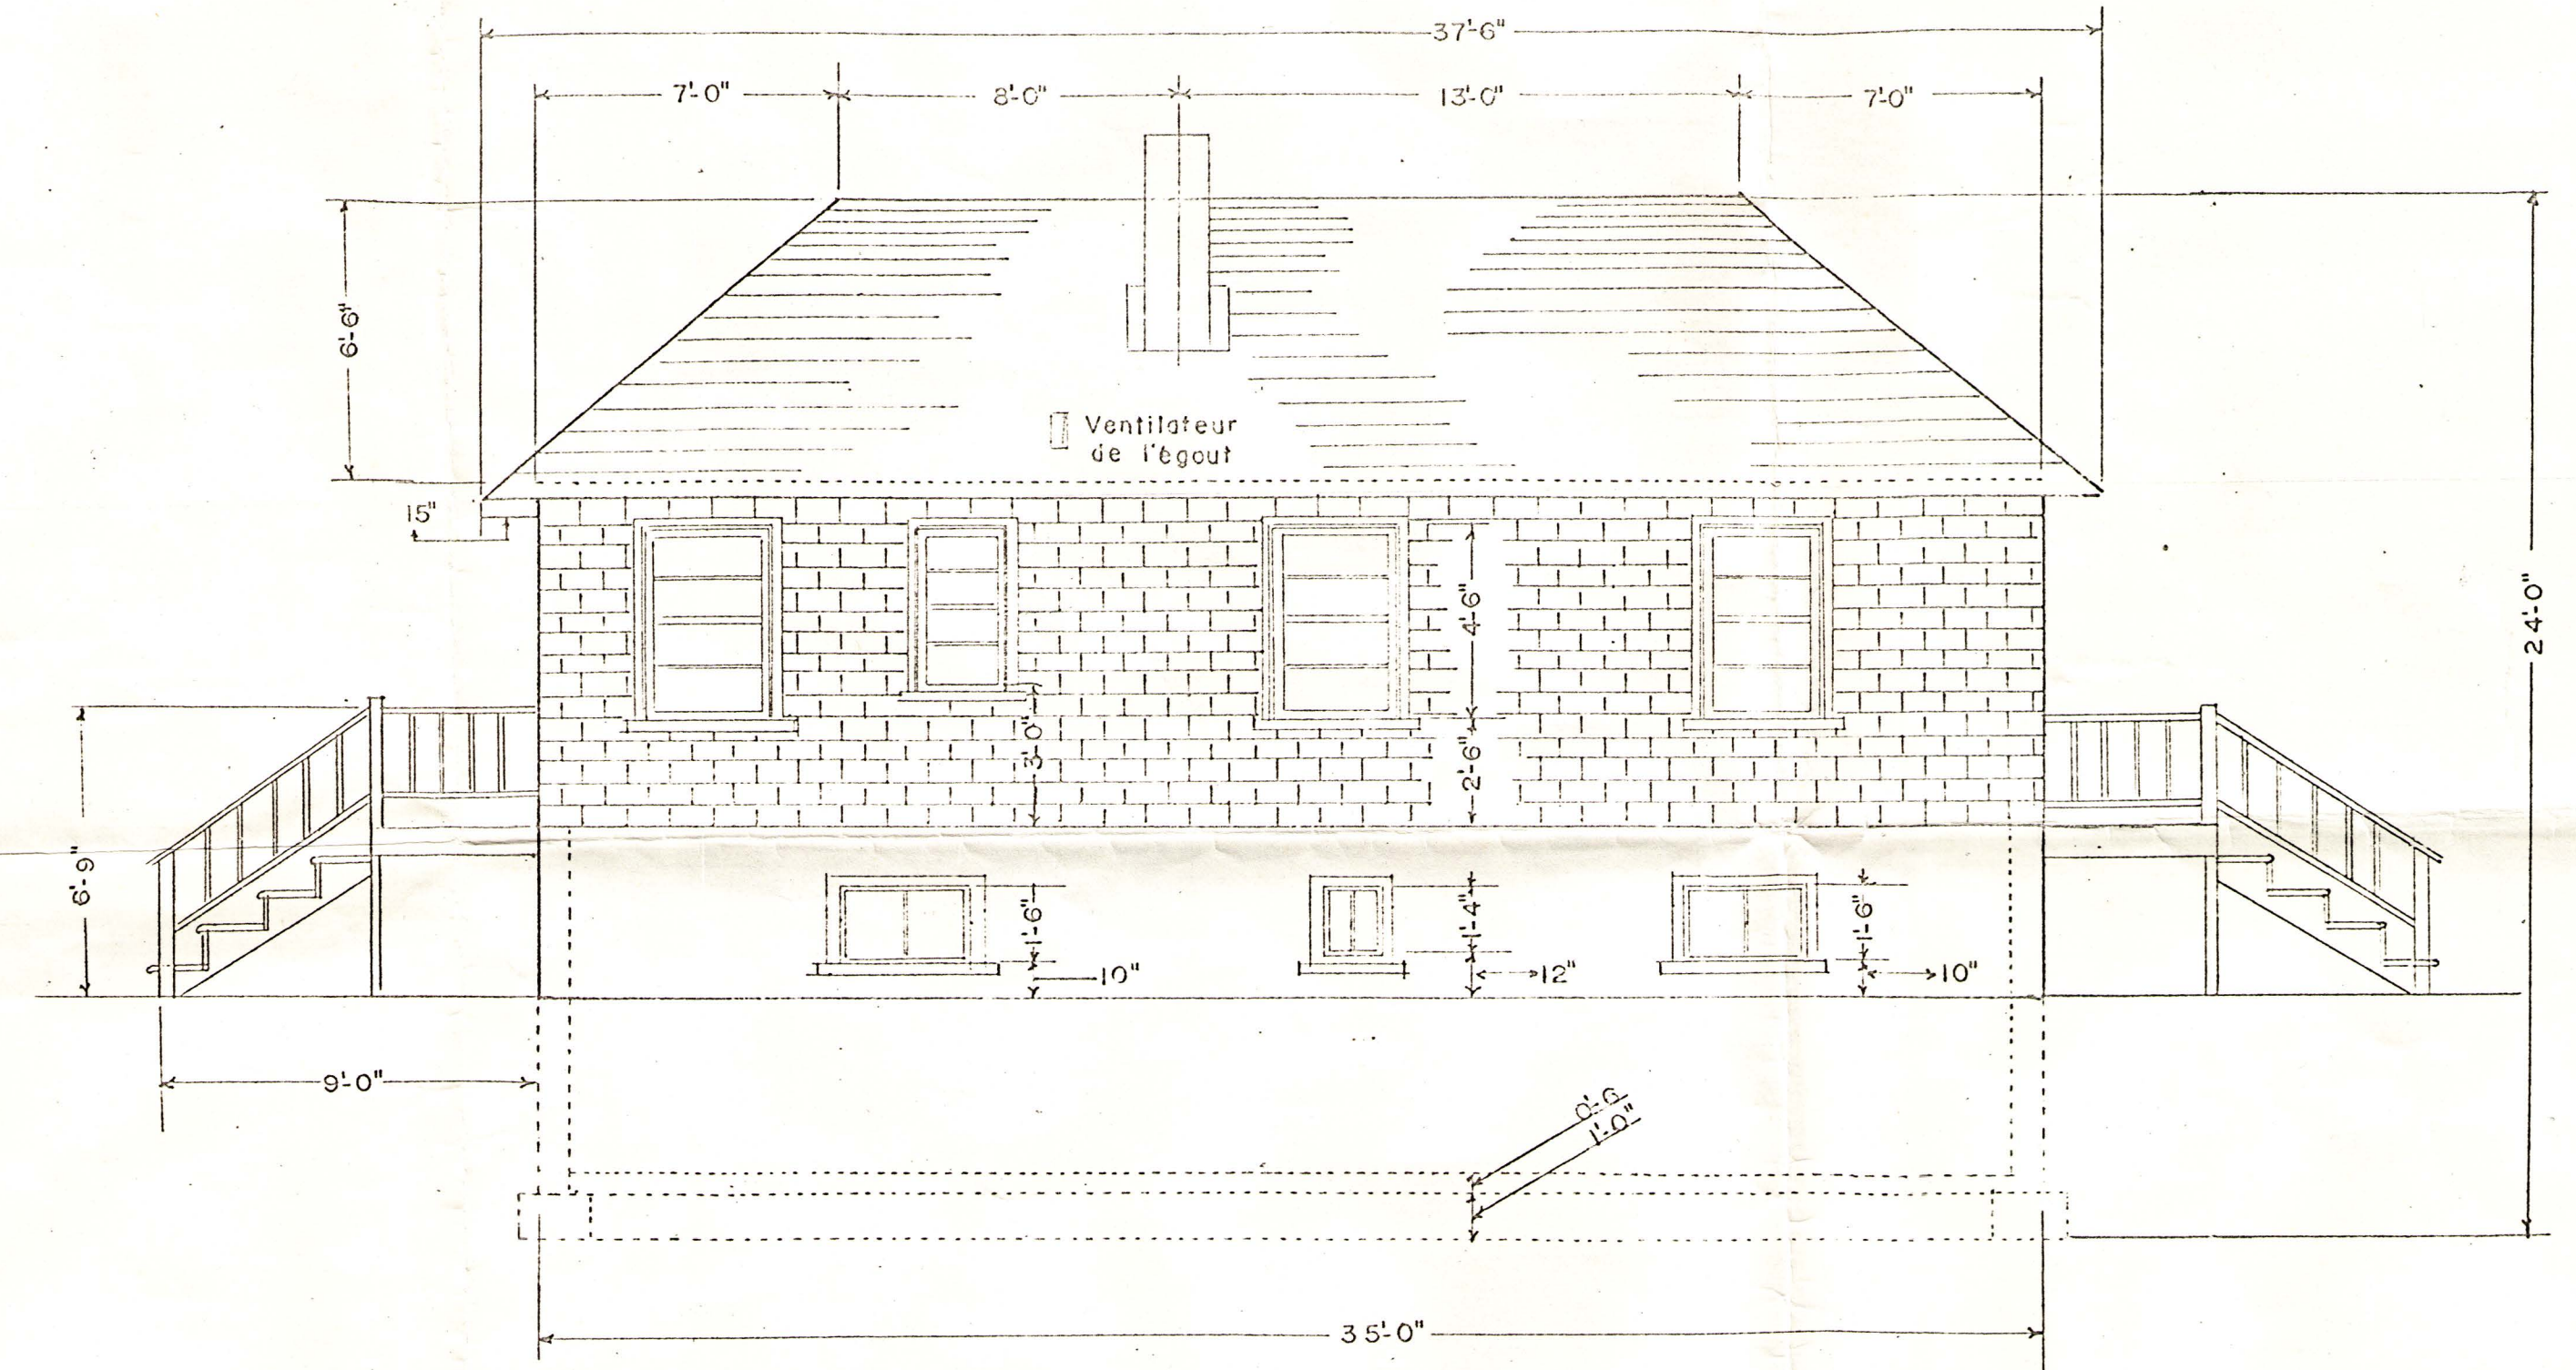

469179
CANQ
TR
AD
117

FACADE LATÉRALE DROITE
ECH 1/4" = 1'-0"

FACADE POSTÉRIEURE
ECH 1/4" = 1'-0"