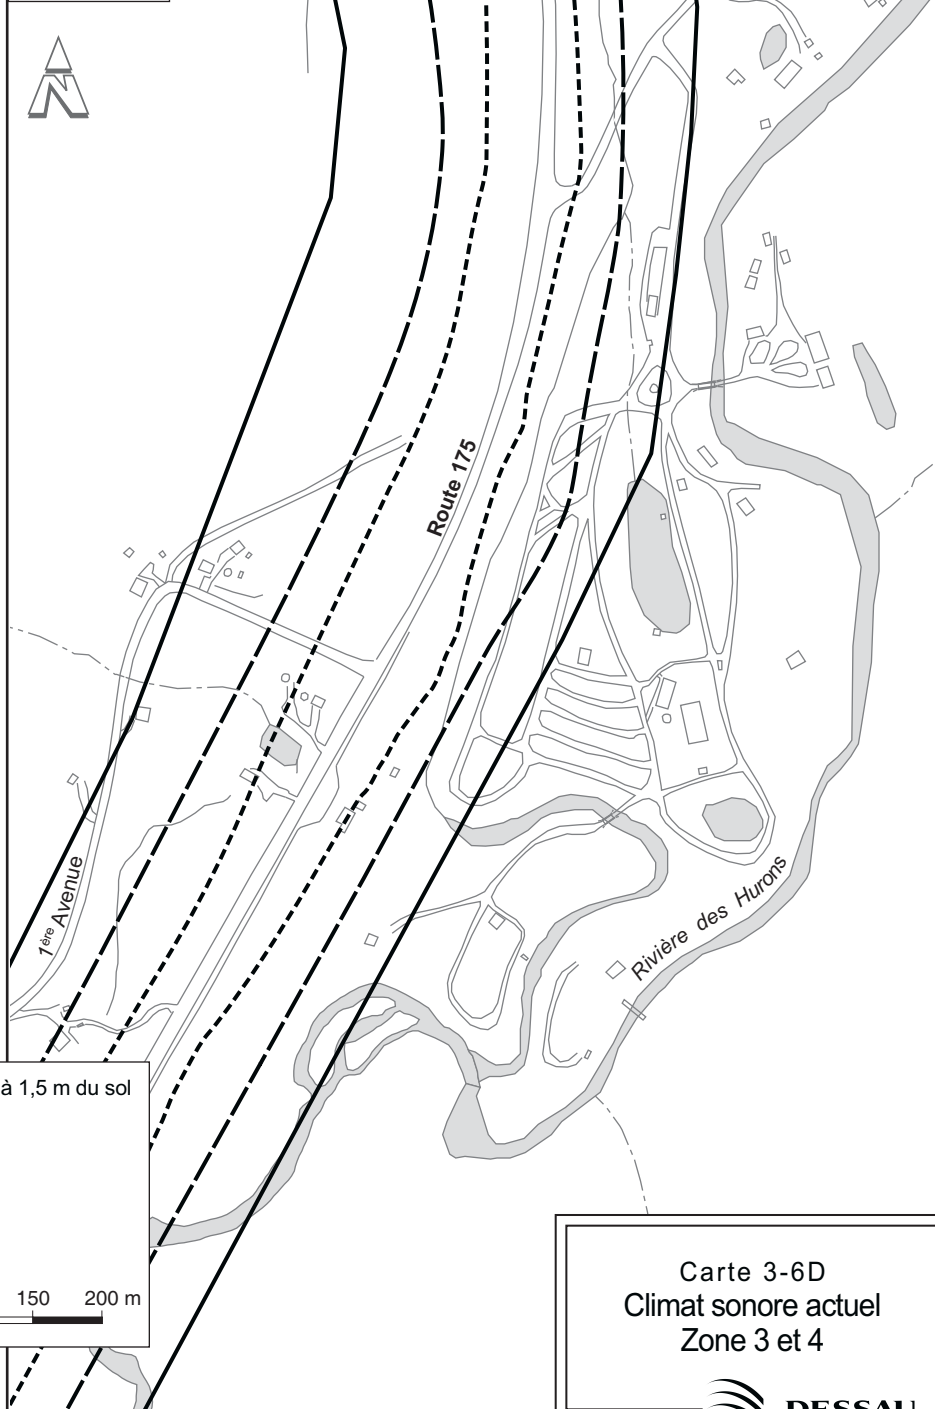

# ZONE 3

# ZONE 4

Isophone  $L_{eq}$ , 24 h à 1,5 m du sol

Niveaux sonores

- 55 dBA
- 60 dBA
- 65 dBA

0 50 100 150 200 m

Carte 3-6D  
Climat sonore actuel  
Zone 3 et 4