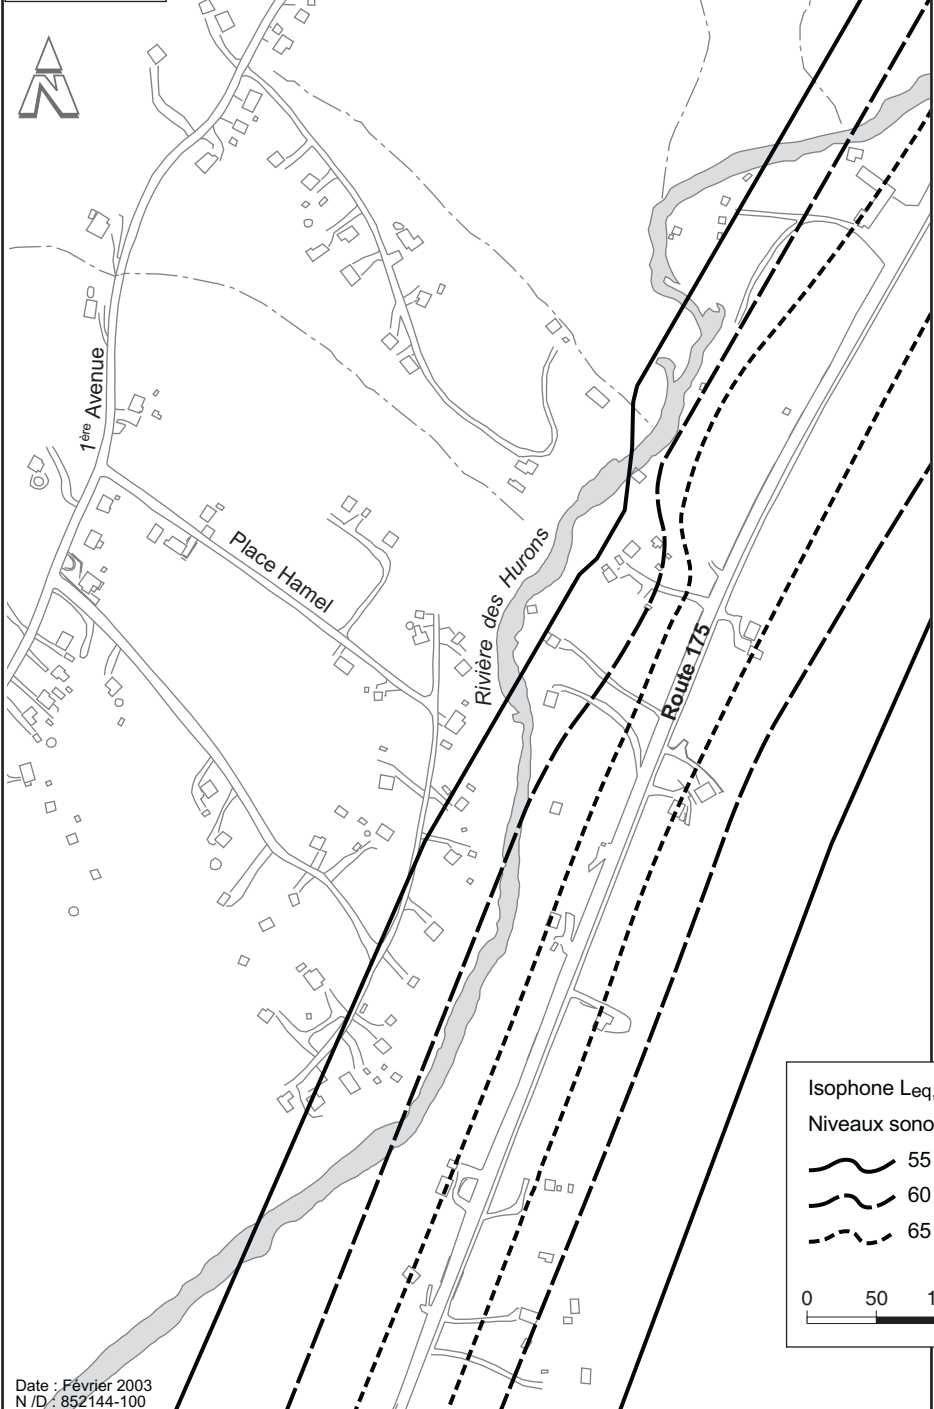

# ZONE 3

# ZONE 4

Isophone  $L_{eq}$ , 24 h à 1,5 m du sol

Niveaux sonores

- 55 dBA
- 60 dBA
- 65 dBA

0 50 100 150 200 m

Carte 3-6D  
Climat sonore actuel  
Zone 3 et 4