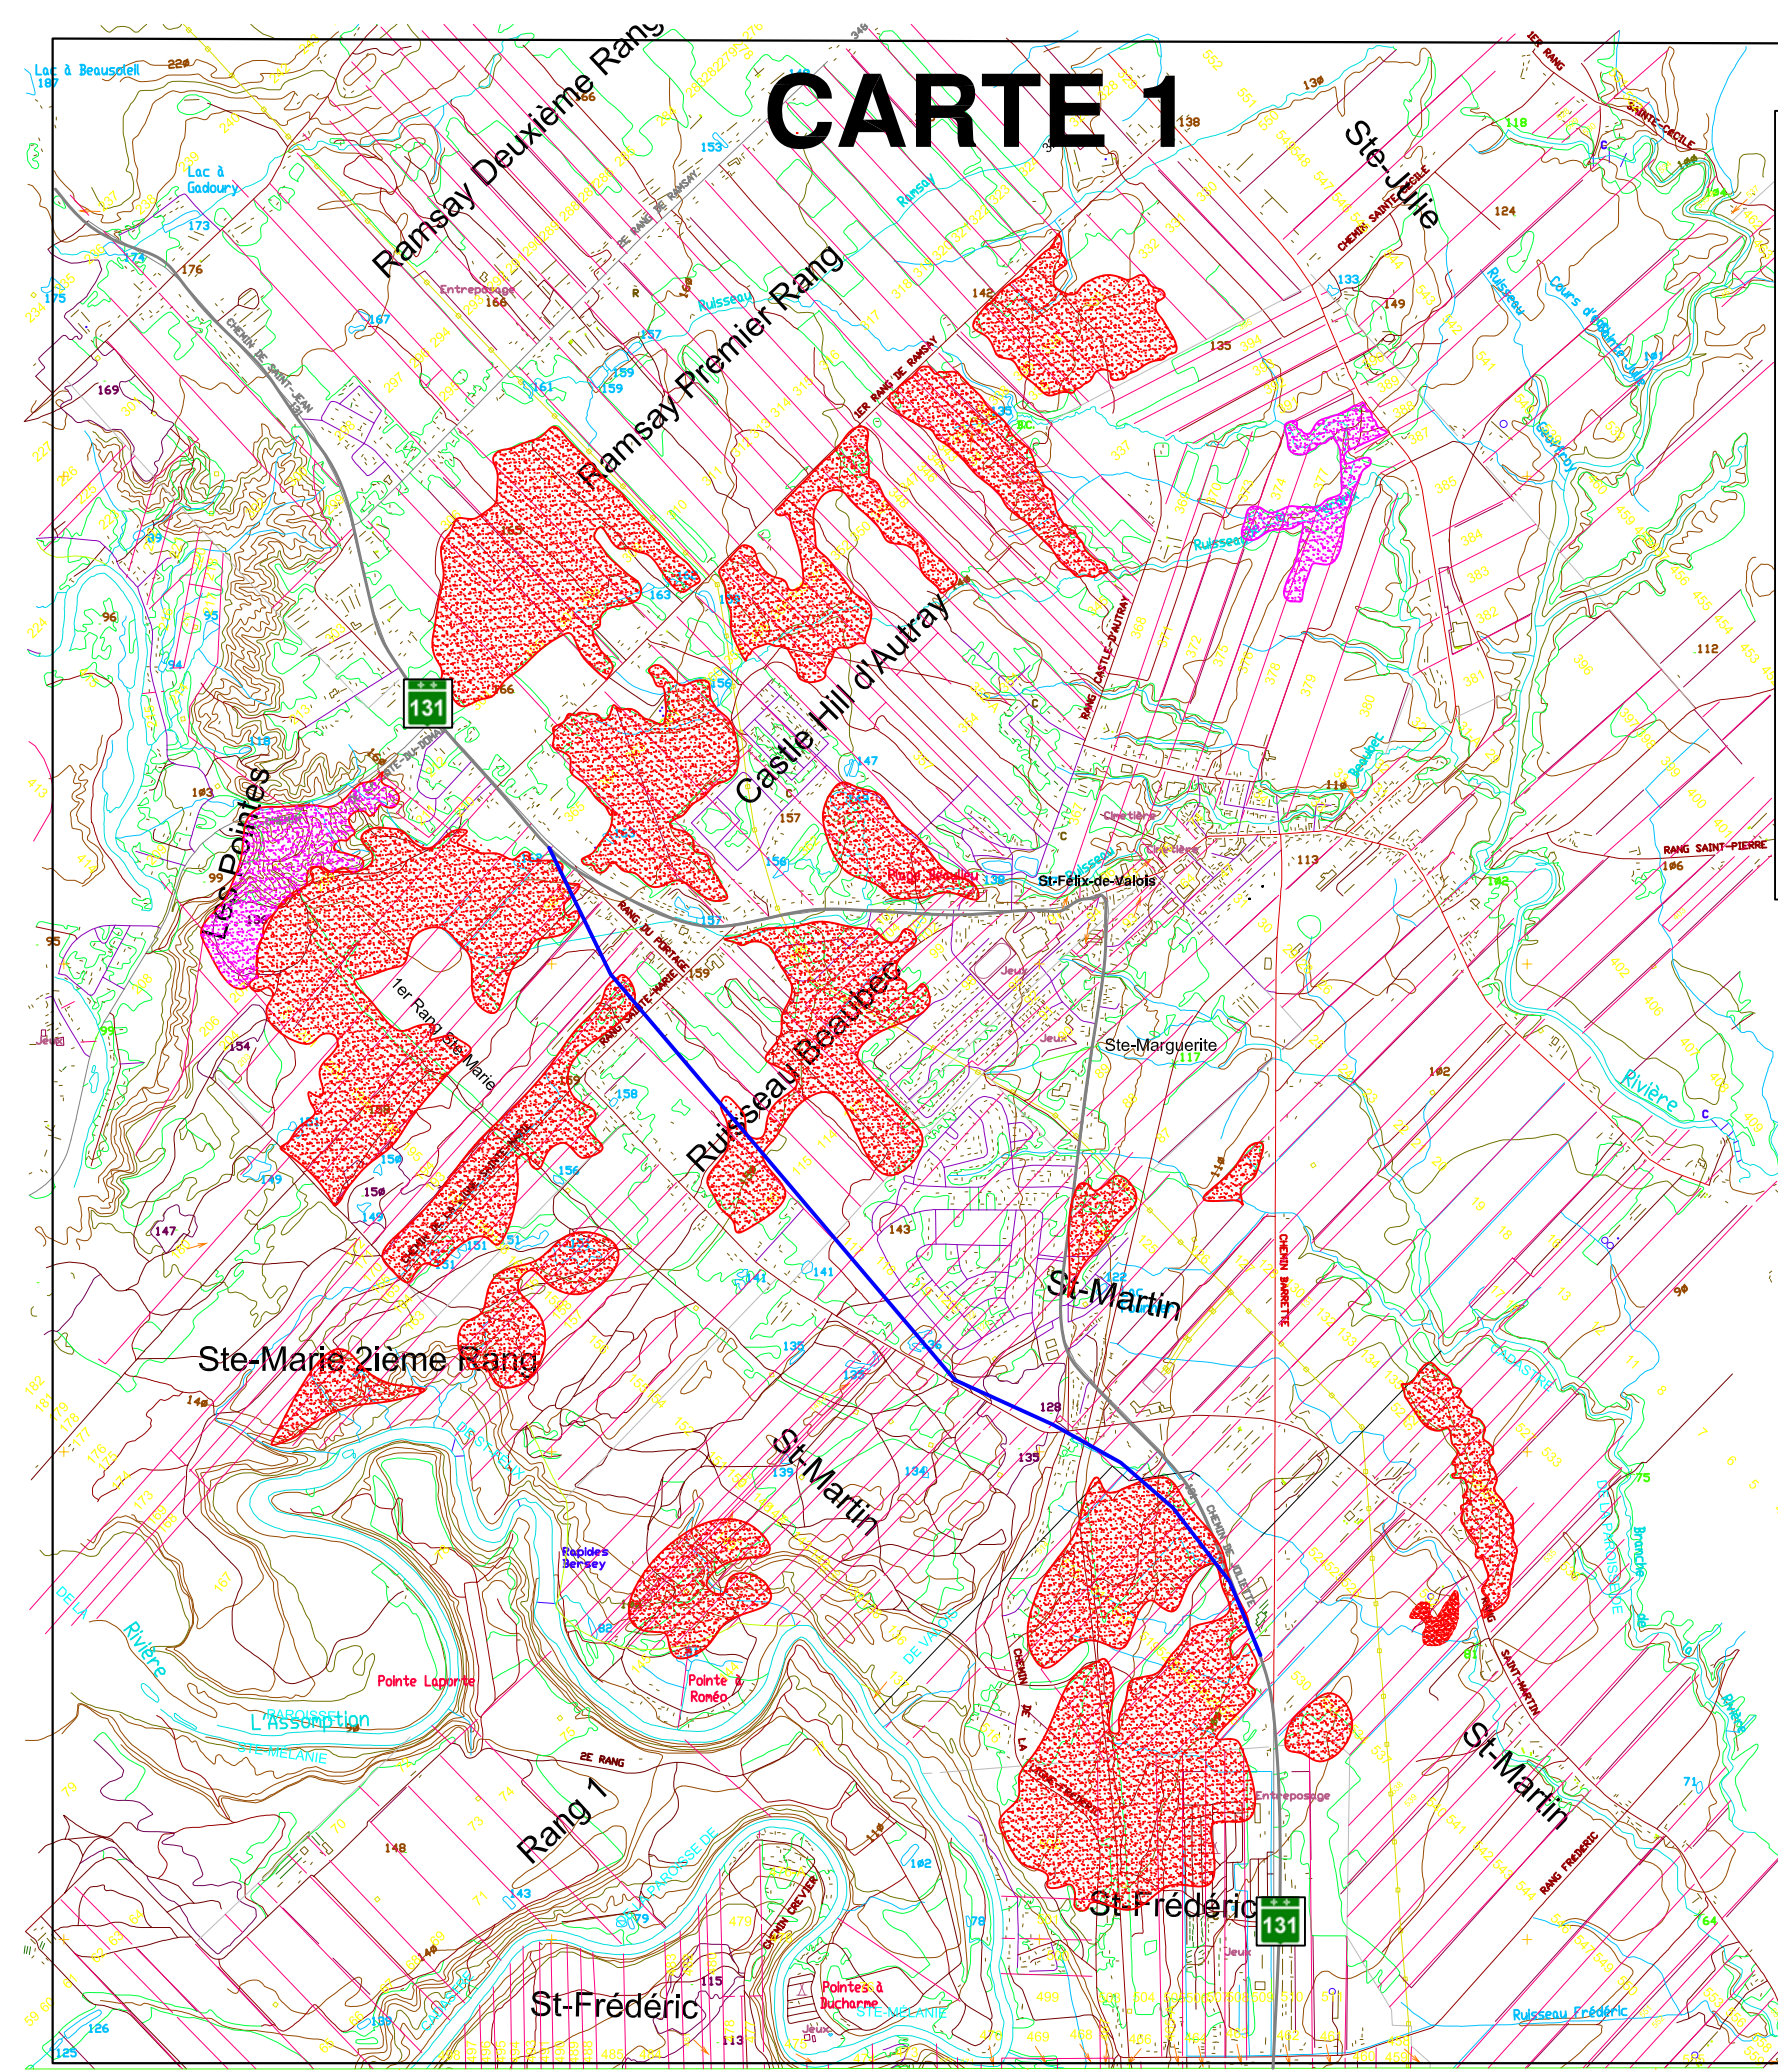

CARTE 1

Peuplement(s) d'intérêt phyto-sociologique

- Er Érablières sucrières pure / laurentienne
- ErBj Érablière sucrière avec hêtre et bouleau jaune
- Ft Hêtraie à grandes feuilles avec érable à sucre
- Pe Peupleraie deltoïde

Érablières

ÉRABLIÈRES SUCRIÈRES

- Er Érablière sucrières presque pure / laurentiennes
- ErFt Érablière sucrière à hêtre à grandes feuilles

ÉRABLIÈRES ROUGES

- Ero Érablière rouge / érablière rouge à bouleau jaune
- EroR(F) Érablière rouge avec pruches et bouleau jaune
- Érablière rouge à thuya occidental
- Érablière rouge avec sapin baumier

 Gouvernement du Québec	
Ministère des Transports	
Direction des Laurentides-Lanaudière	
Route 131 St-Félix-de-Valois Flore	
No PROJET	
No CONTRAT	
IDENTIFICATION TECHNIQUE	
IDENTIFICATION CLASSEMENT	1