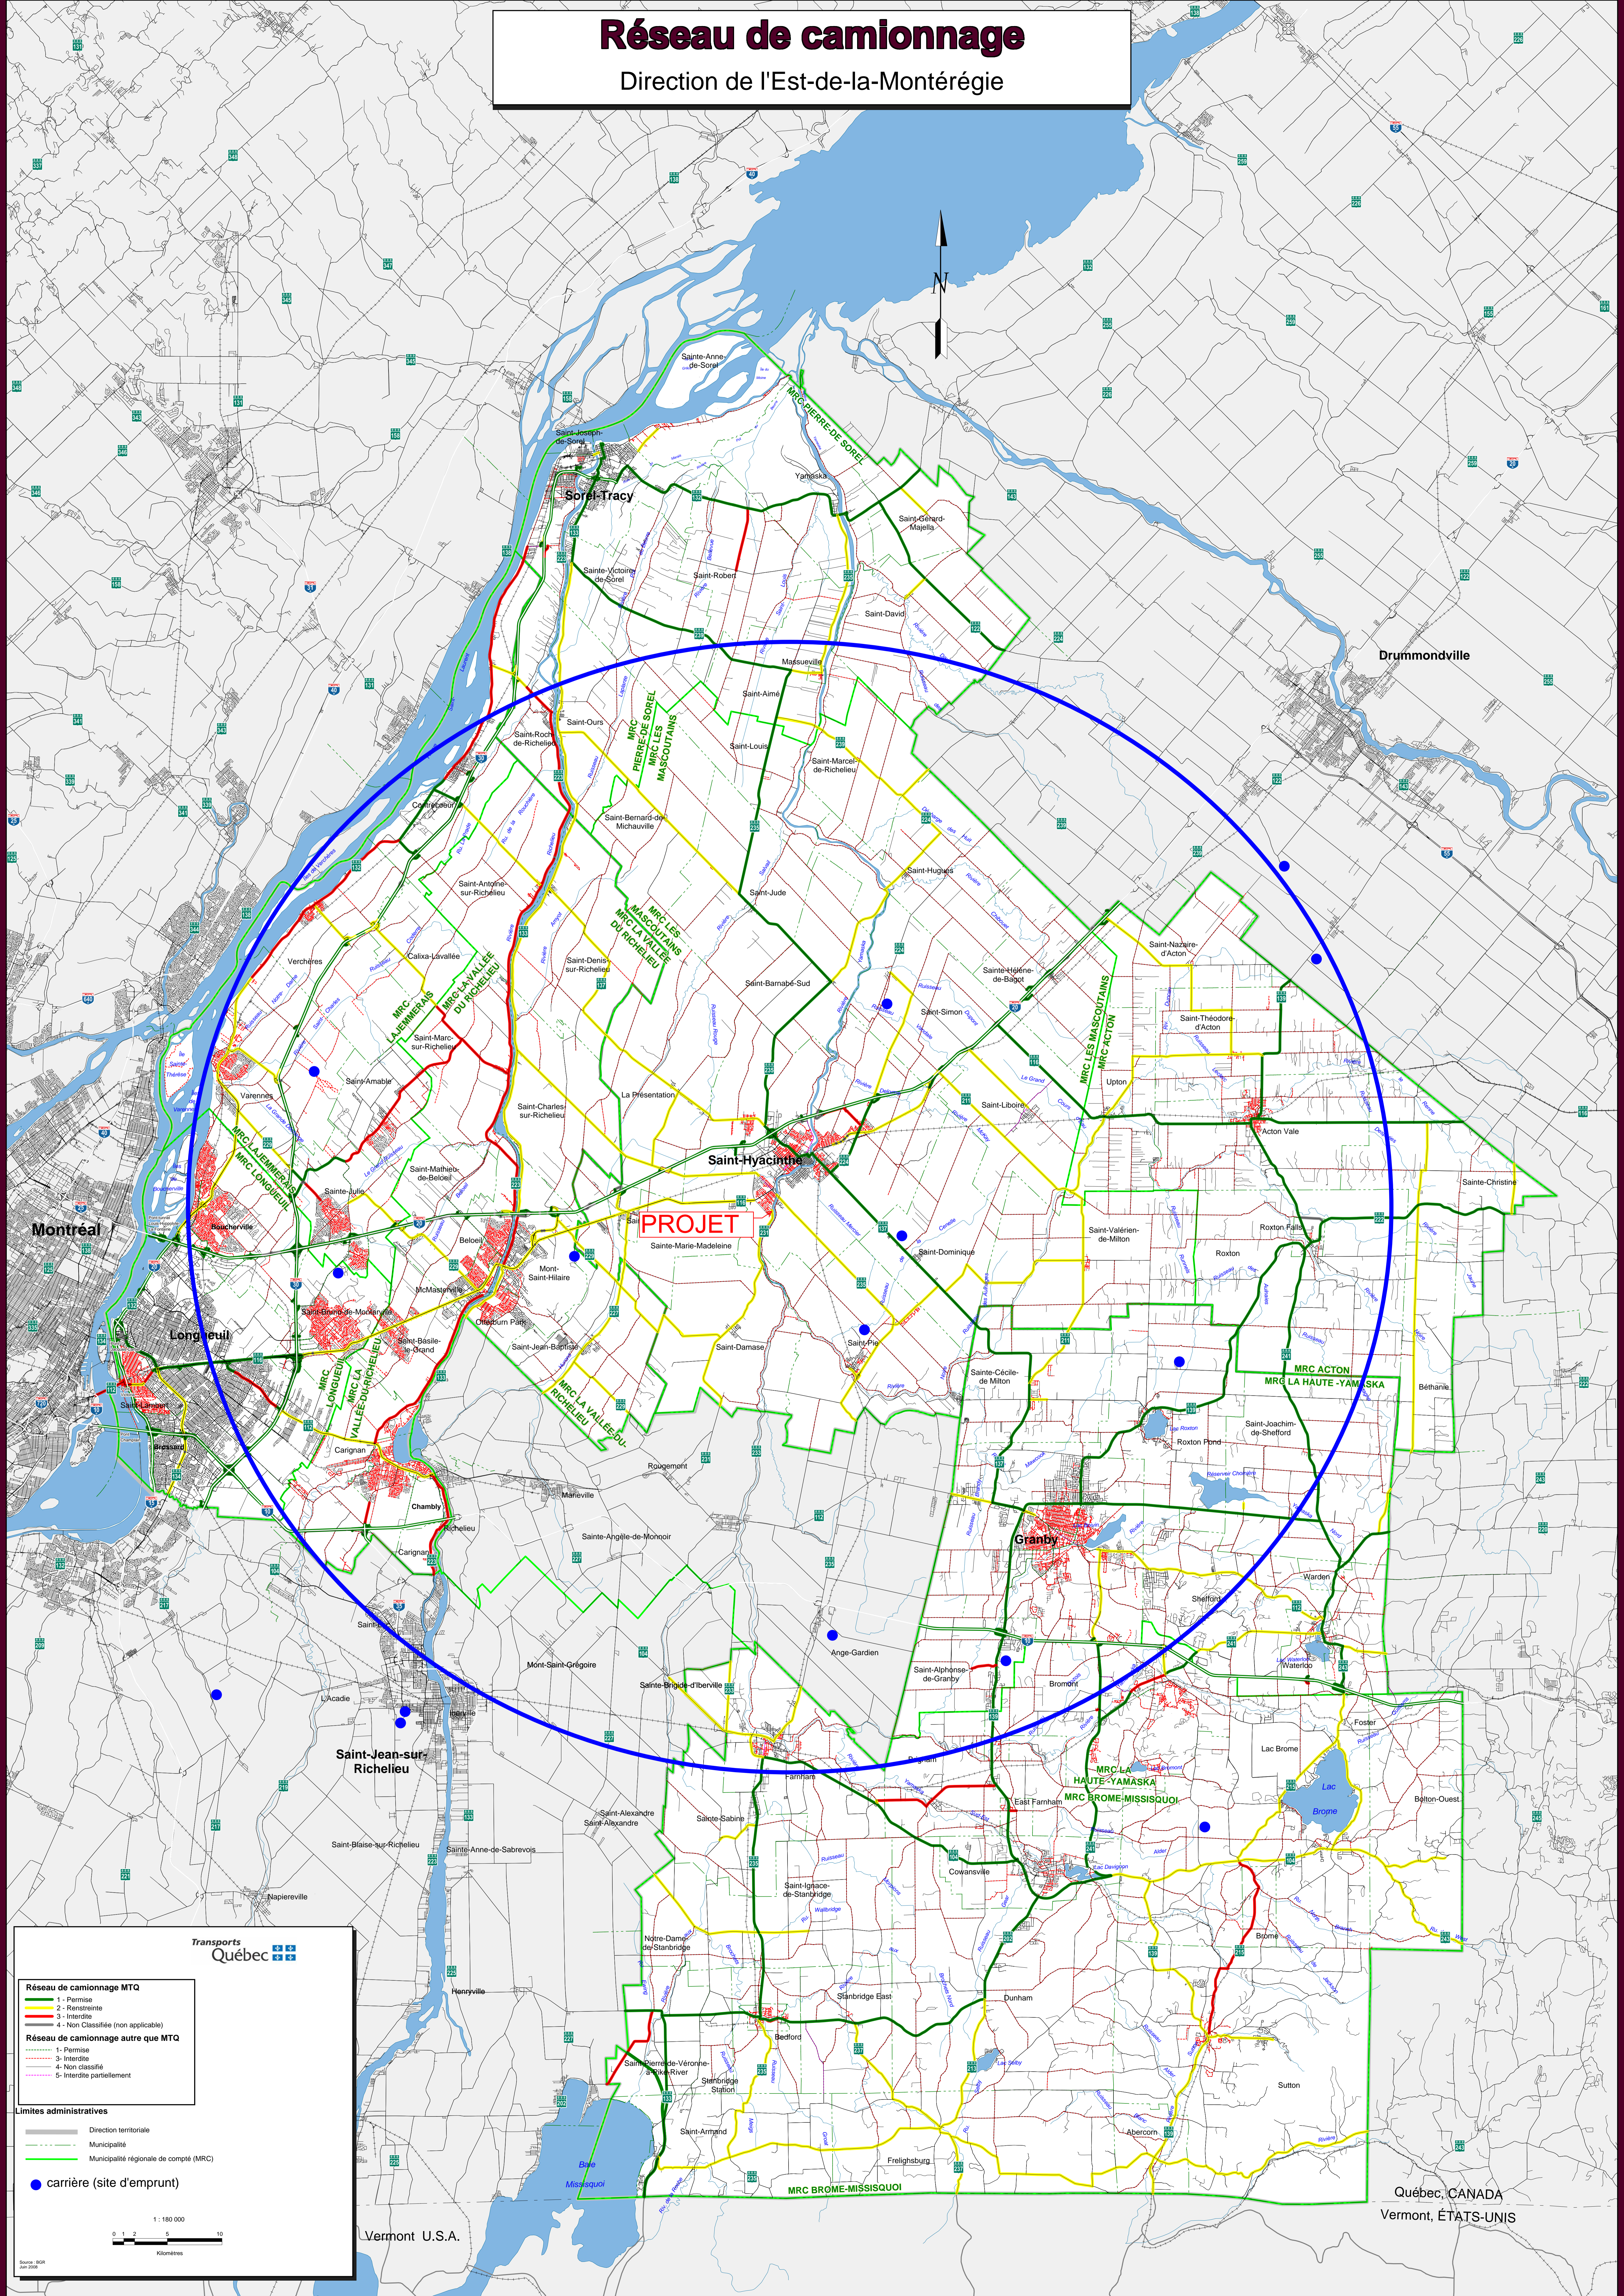

Réseau de camionnage

Direction de l'Est-de-la-Montérégie

Montreal

Longueuil

Saint-Jean-sur-Richelieu

Sorel-Tracy

Saint-Hyacinthe

Granby

Drummondville

PROJET

Transports Québec

Réseau de camionnage MTQ

- 1 - Permise
- 2 - Restreinte
- 3 - Interdite
- 4 - Non Classifiée (non applicable)

Réseau de camionnage autre que MTQ

- 1 - Permise
- 2 - Interdite
- 3 - Non classifié
- 4 - Interdite partiellement

Limites administratives

- Direction territoriale
- Municipalité
- Municipalité régionale de comté (MRC)

● carrière (site d'emprunt)

1 : 180 000

0 1 2 3 4 5 6 Kilomètres

Source : SDG sur 2008

Vermont U.S.A.

Québec, CANADA
Vermont, ÉTATS-UNIS