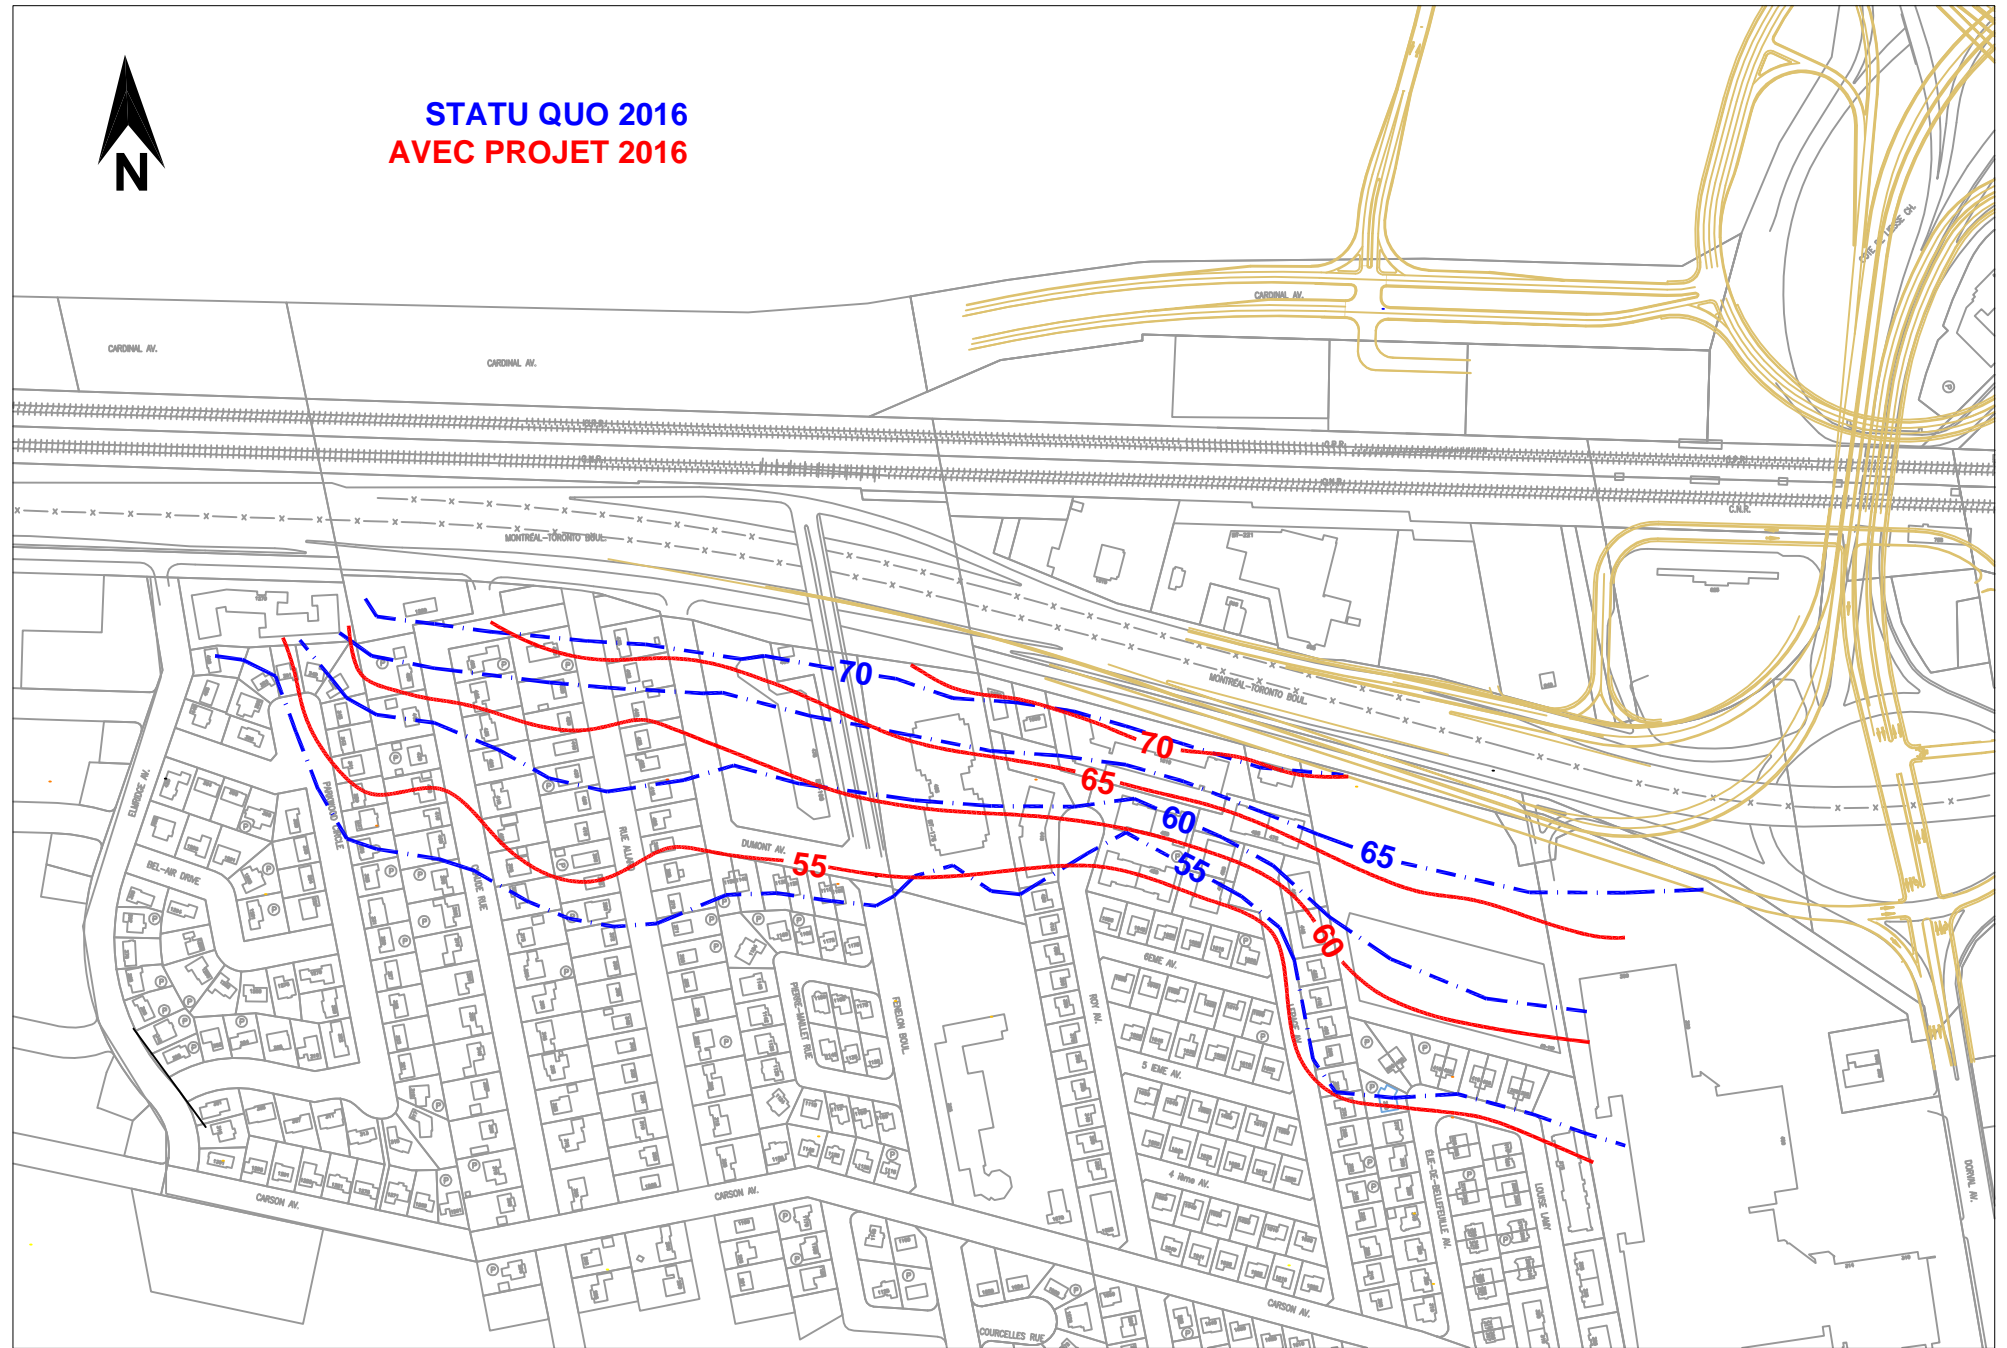

ISOPHONES

24h

Isophones, période de 24h (bruit routier seulement) - Secteur Sud-Ouest

ACTUEL 2004
AVEC PROJET 2016

Isophones, période de 24h (bruit routier seulement) - Secteur Sud-Ouest

ISOPHONES
PÉRIODE DE NUIT
22h à 6h

Isophones, PÉRIODE DE NUIT (bruit routier seulement) - Secteur Sud-Ouest

ACTUEL 2004
AVEC PROJET 2016

Isophones, PÉRIODE DE NUIT (bruit routier seulement) - Secteur Sud-Ouest

STATU QUO 2016
AVEC PROJET 2016