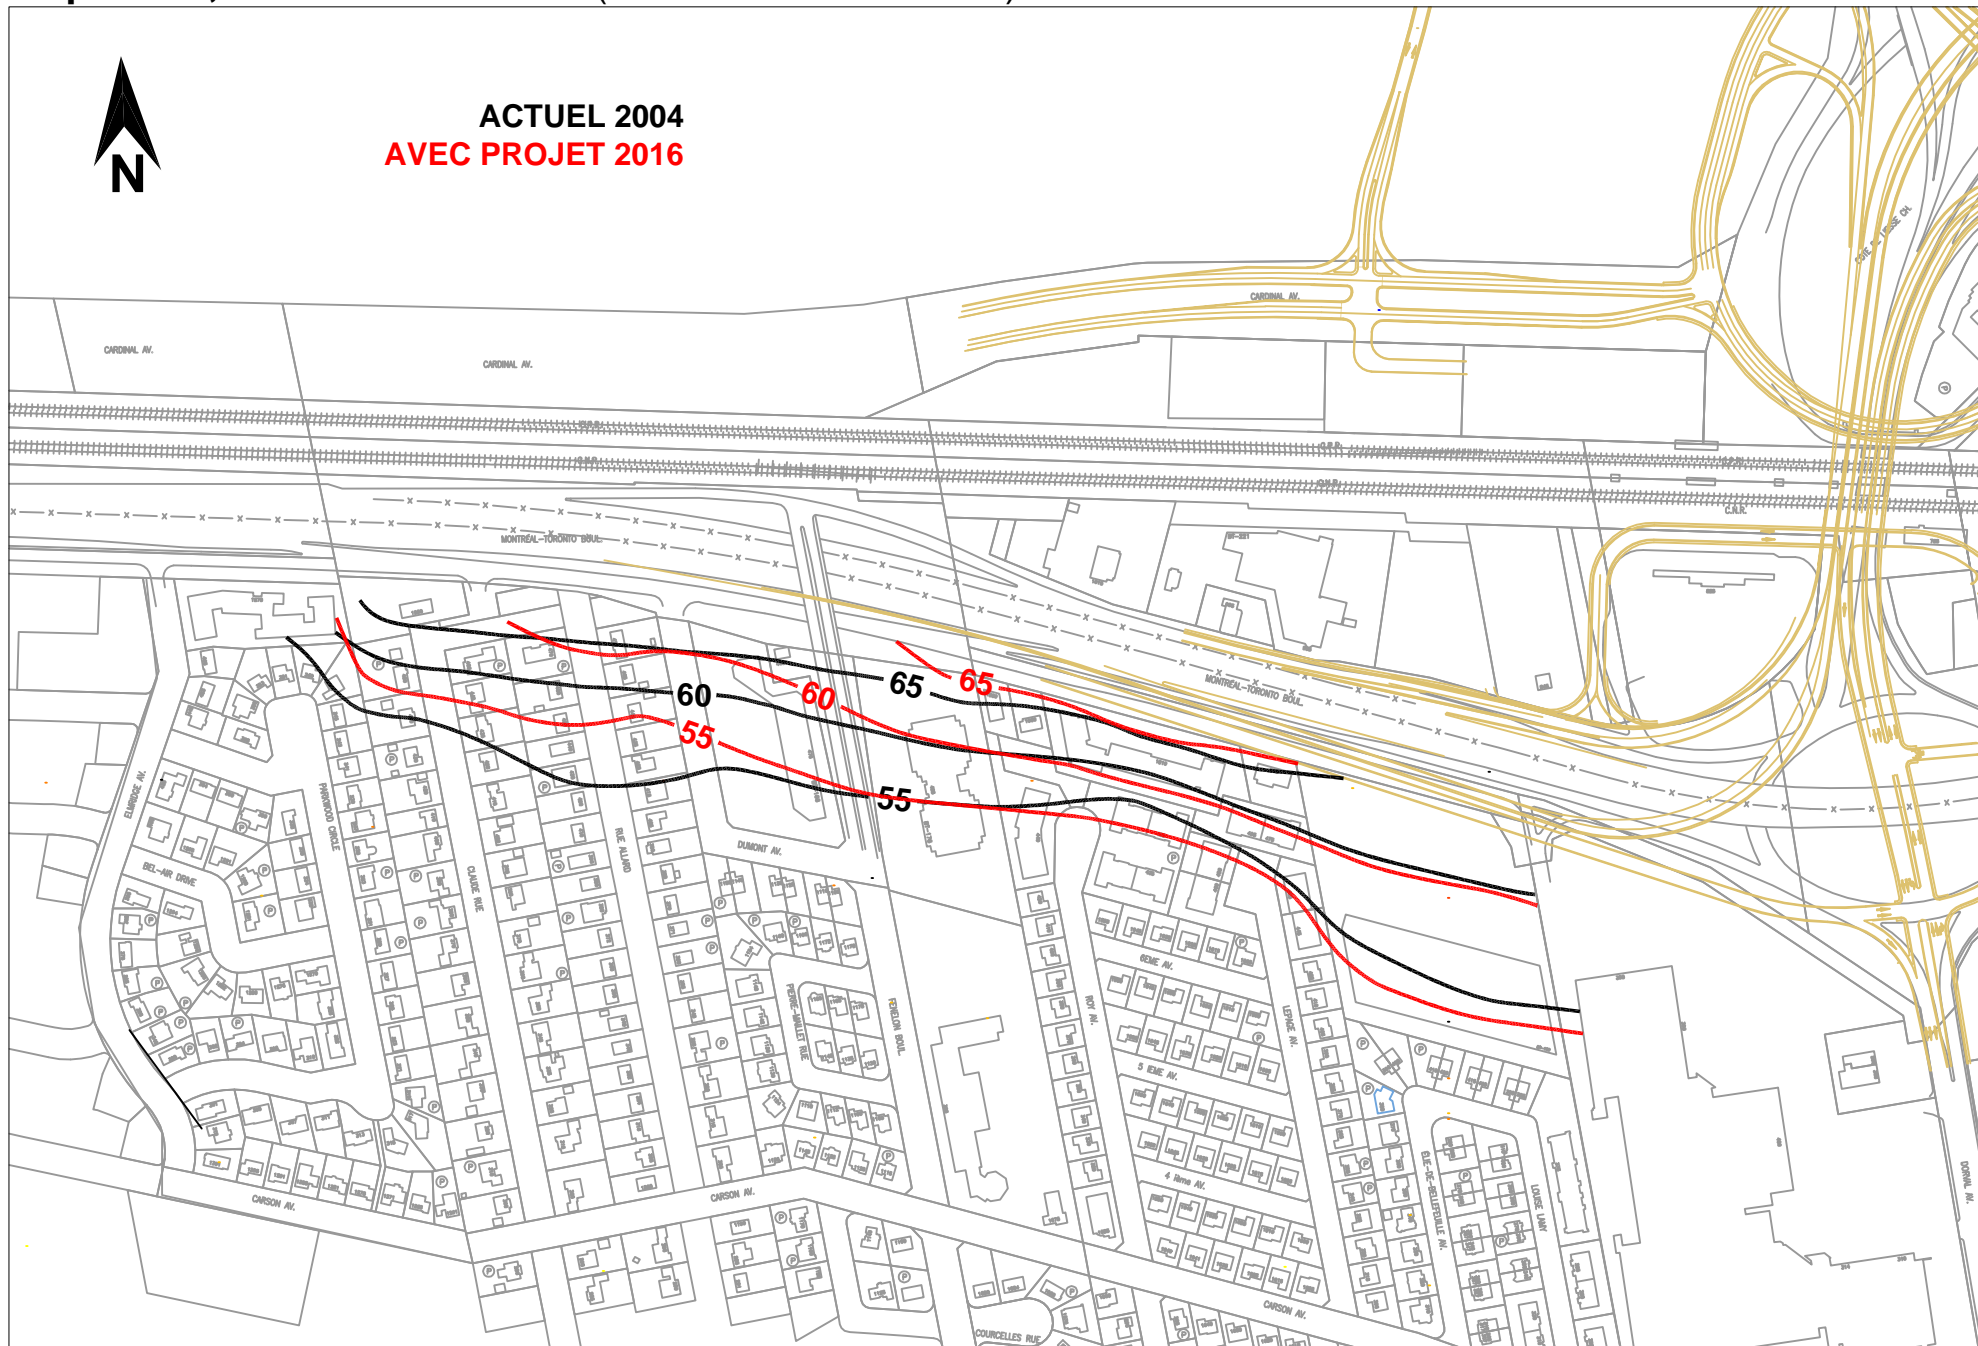

ISOPHONES

24h

Isophones, période de 24h (bruit routier seulement) - Secteur Sud-Ouest

ACTUEL 2004
AVEC PROJET 2016

Isophones, période de 24h (bruit routier seulement) - Secteur Sud-Ouest

ISOPHONES
PÉRIODE DE NUIT
22h à 6h

Isophones, PÉRIODE DE NUIT (bruit routier seulement) - Secteur Sud-Ouest

ACTUEL 2004
AVEC PROJET 2016

Isophones, PÉRIODE DE NUIT (bruit routier seulement) - Secteur Sud-Ouest

STATU QUO 2016
AVEC PROJET 2016