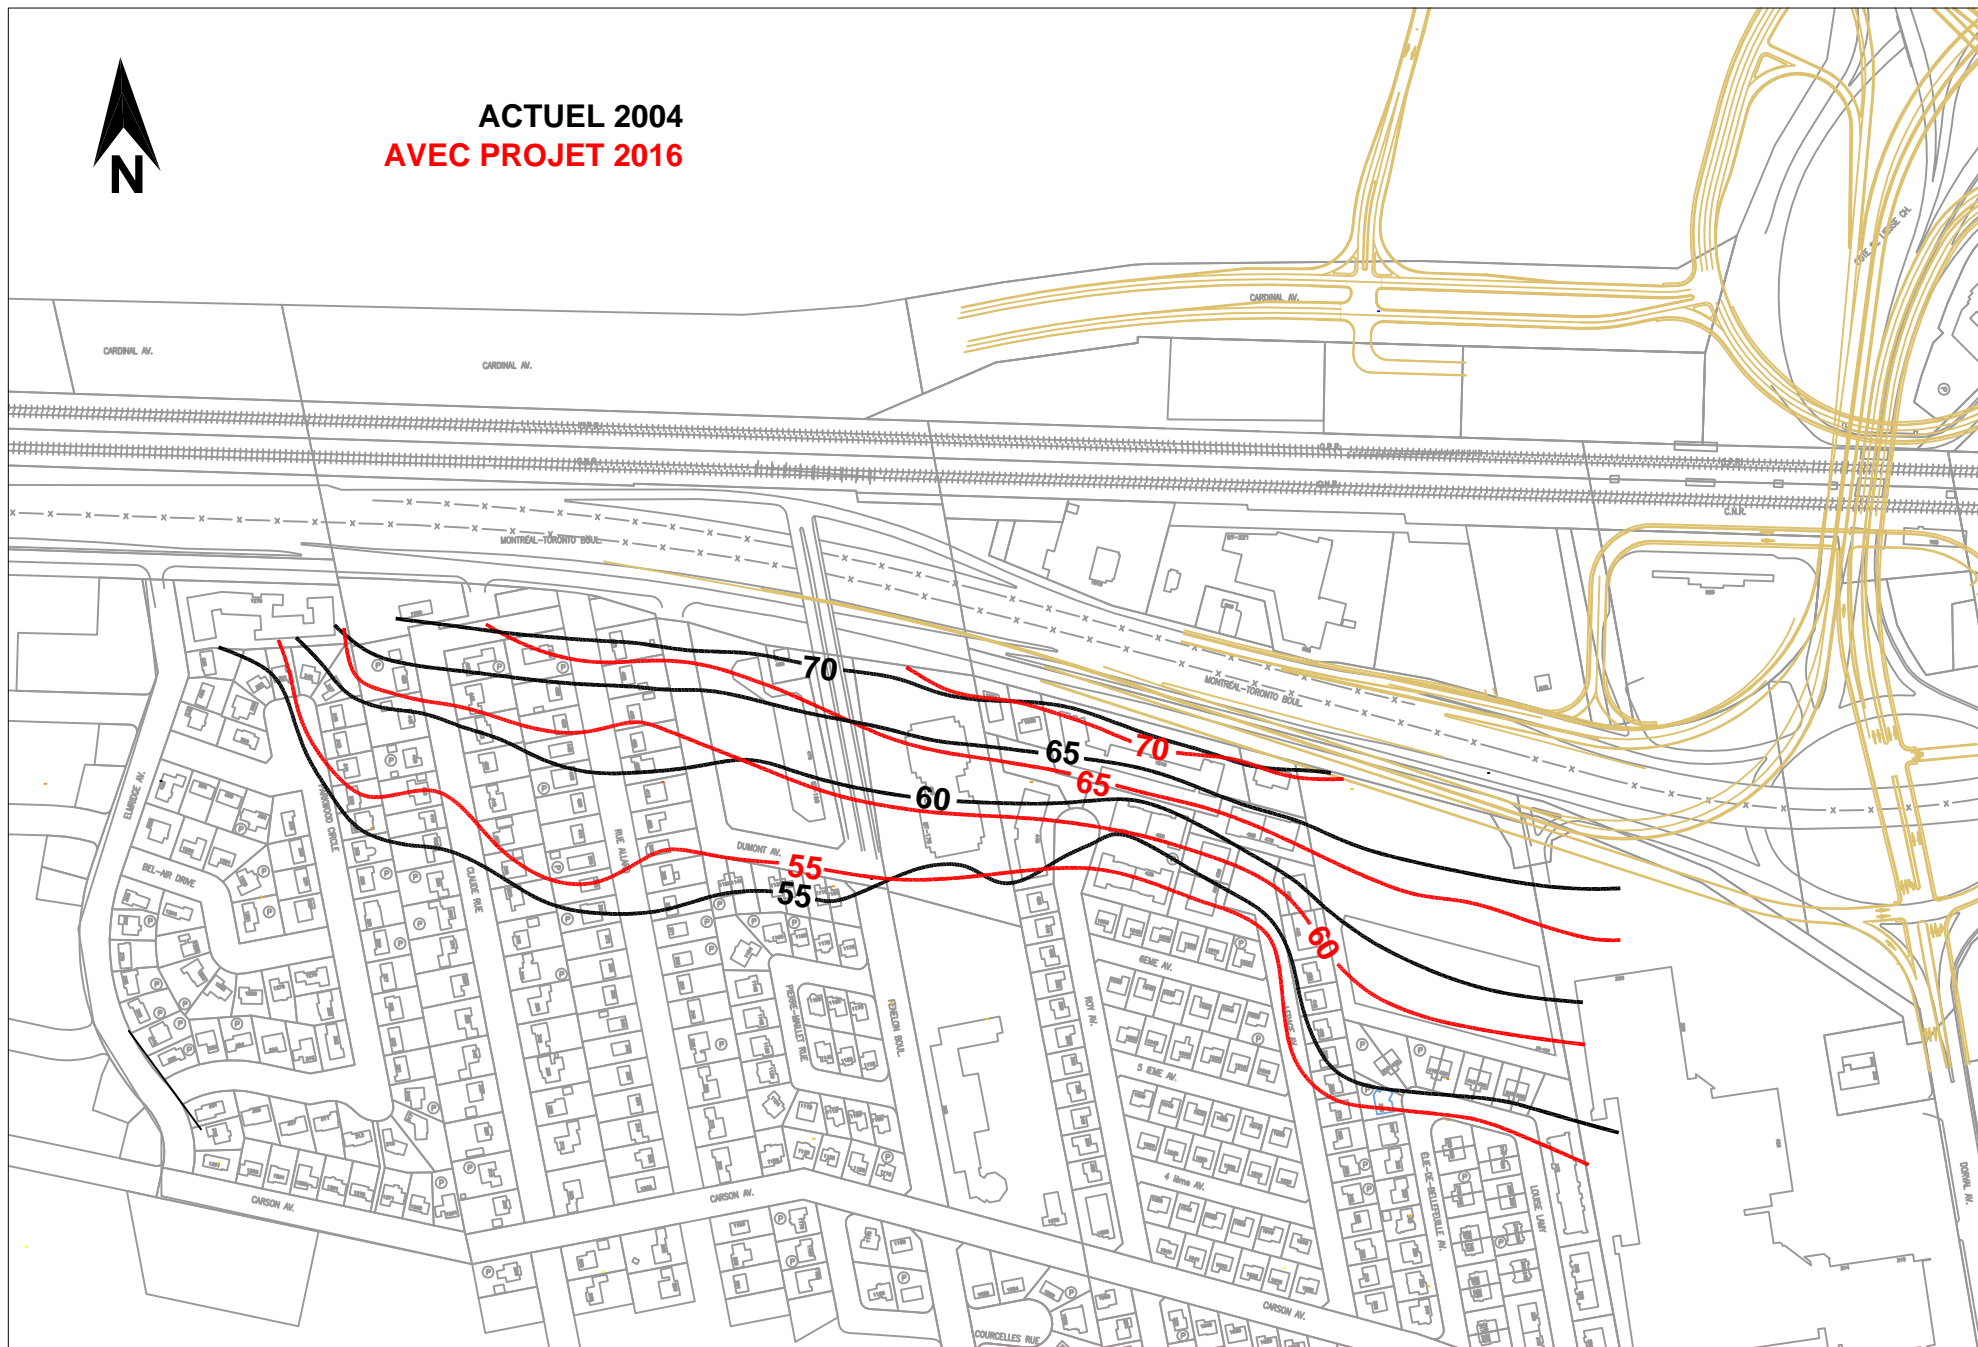

ISOPHONES

24h

Isophones, période de 24h (bruit routier seulement) - Secteur Sud-Ouest

ACTUEL 2004
AVEC PROJET 2016

Isophones, période de 24h (bruit routier seulement) - Secteur Sud-Ouest

ISOPHONES
PÉRIODE DE NUIT
22h à 6h

Isophones, PÉRIODE DE NUIT (bruit routier seulement) - Secteur Sud-Ouest

ACTUEL 2004
AVEC PROJET 2016

Isophones, PÉRIODE DE NUIT (bruit routier seulement) - Secteur Sud-Ouest

STATU QUO 2016
AVEC PROJET 2016