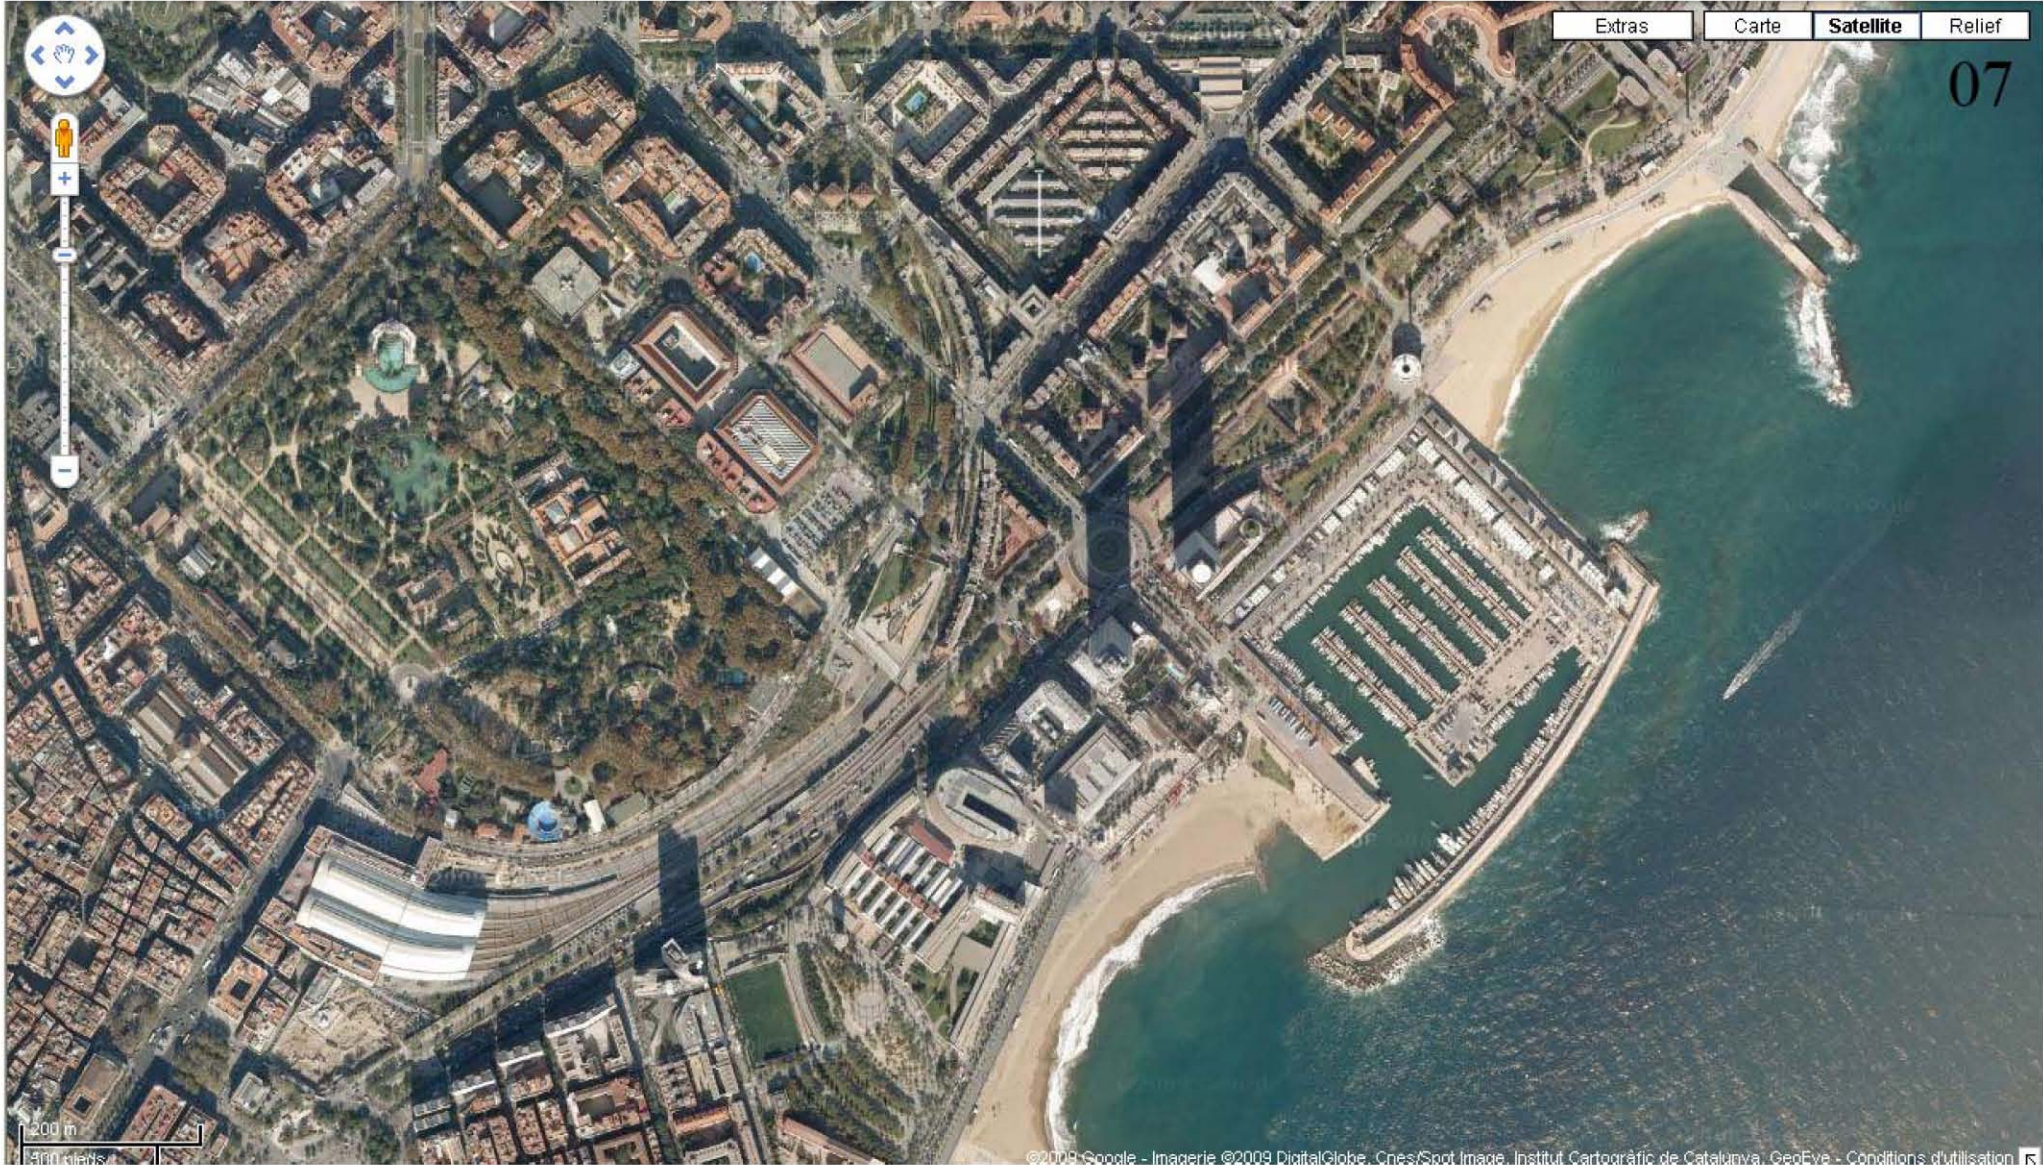

Extras Carte **Satellite** Relief

05

200 m
500 pieds

©2009 Google - Imagerie ©2009 DigitalGlobe, Cnes, Spot Image, Institut Cartogràfic de Catalunya, GeoEye - Conditions d'utilisation

Extras Carte **Satellite** Relief

08

200 m
500 meters

©2009 Google - Imagerie ©2009 DigitalGlobe, CNES/Spot Image, Institut Cartogràfic de Catalunya, GeoEye - Conditions d'utilisation

Extras Carte **Satellite** Relief

Afficher les noms

Afficher les images satellite avec le nom des rue:

09

200 m
500 pieds

Extras Carte Satellite R

9-10

200 m
500 pixels

©2008 Google, Imagerie ©2008 DigitalGlobe, Cnes/Spot Image, Institut Cartogràfic de Catalunya, GeoEye - Conditions d'uti