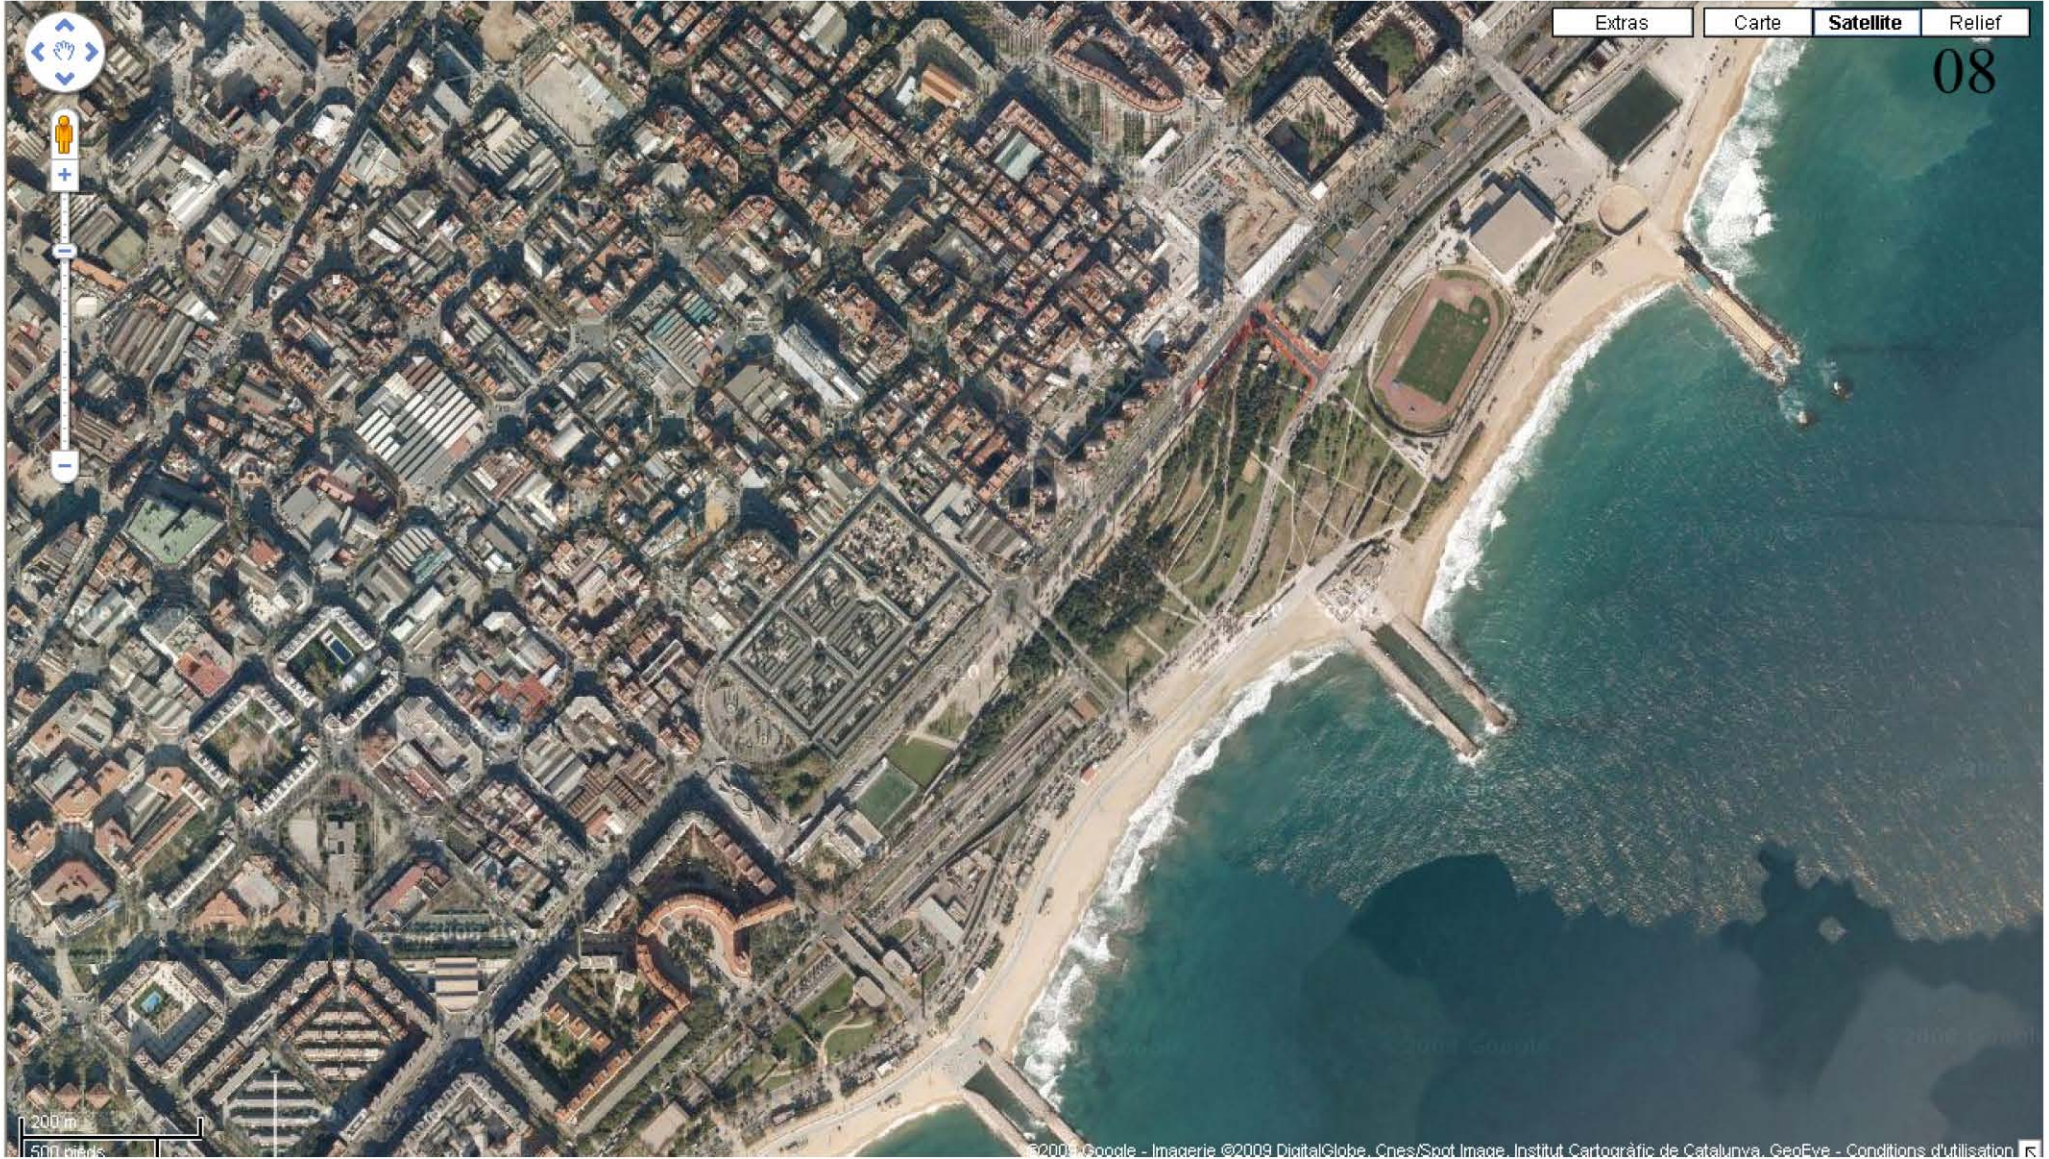

Extras Carte **Satellite** Relief

05

200 m
500 pieds

©2009 Google - Imagerie ©2009 DigitalGlobe, Cnes, Spot Image, Institut Cartogràfic de Catalunya, GeoEye - Conditions d'utilisation

Extras Carte **Satellite** Relief

08

200 m
500 meters

©2009 Google - Imagerie ©2009 DigitalGlobe, CNES/Spot Image, Institut Cartogràfic de Catalunya, GeoEye - Conditions d'utilisation

Extras Carte **Satellite** Relief

Afficher les noms

Afficher les images satellite avec le nom des rue:

09

200 m
500 pieds

Extras Carte Satellite R

9-10

200 m
500 pixels

©2008 Google, Imagerie ©2008 DigitalGlobe, Cnes/Spot Image, Institut Cartogràfic de Catalunya, GeoEye - Conditions d'uti