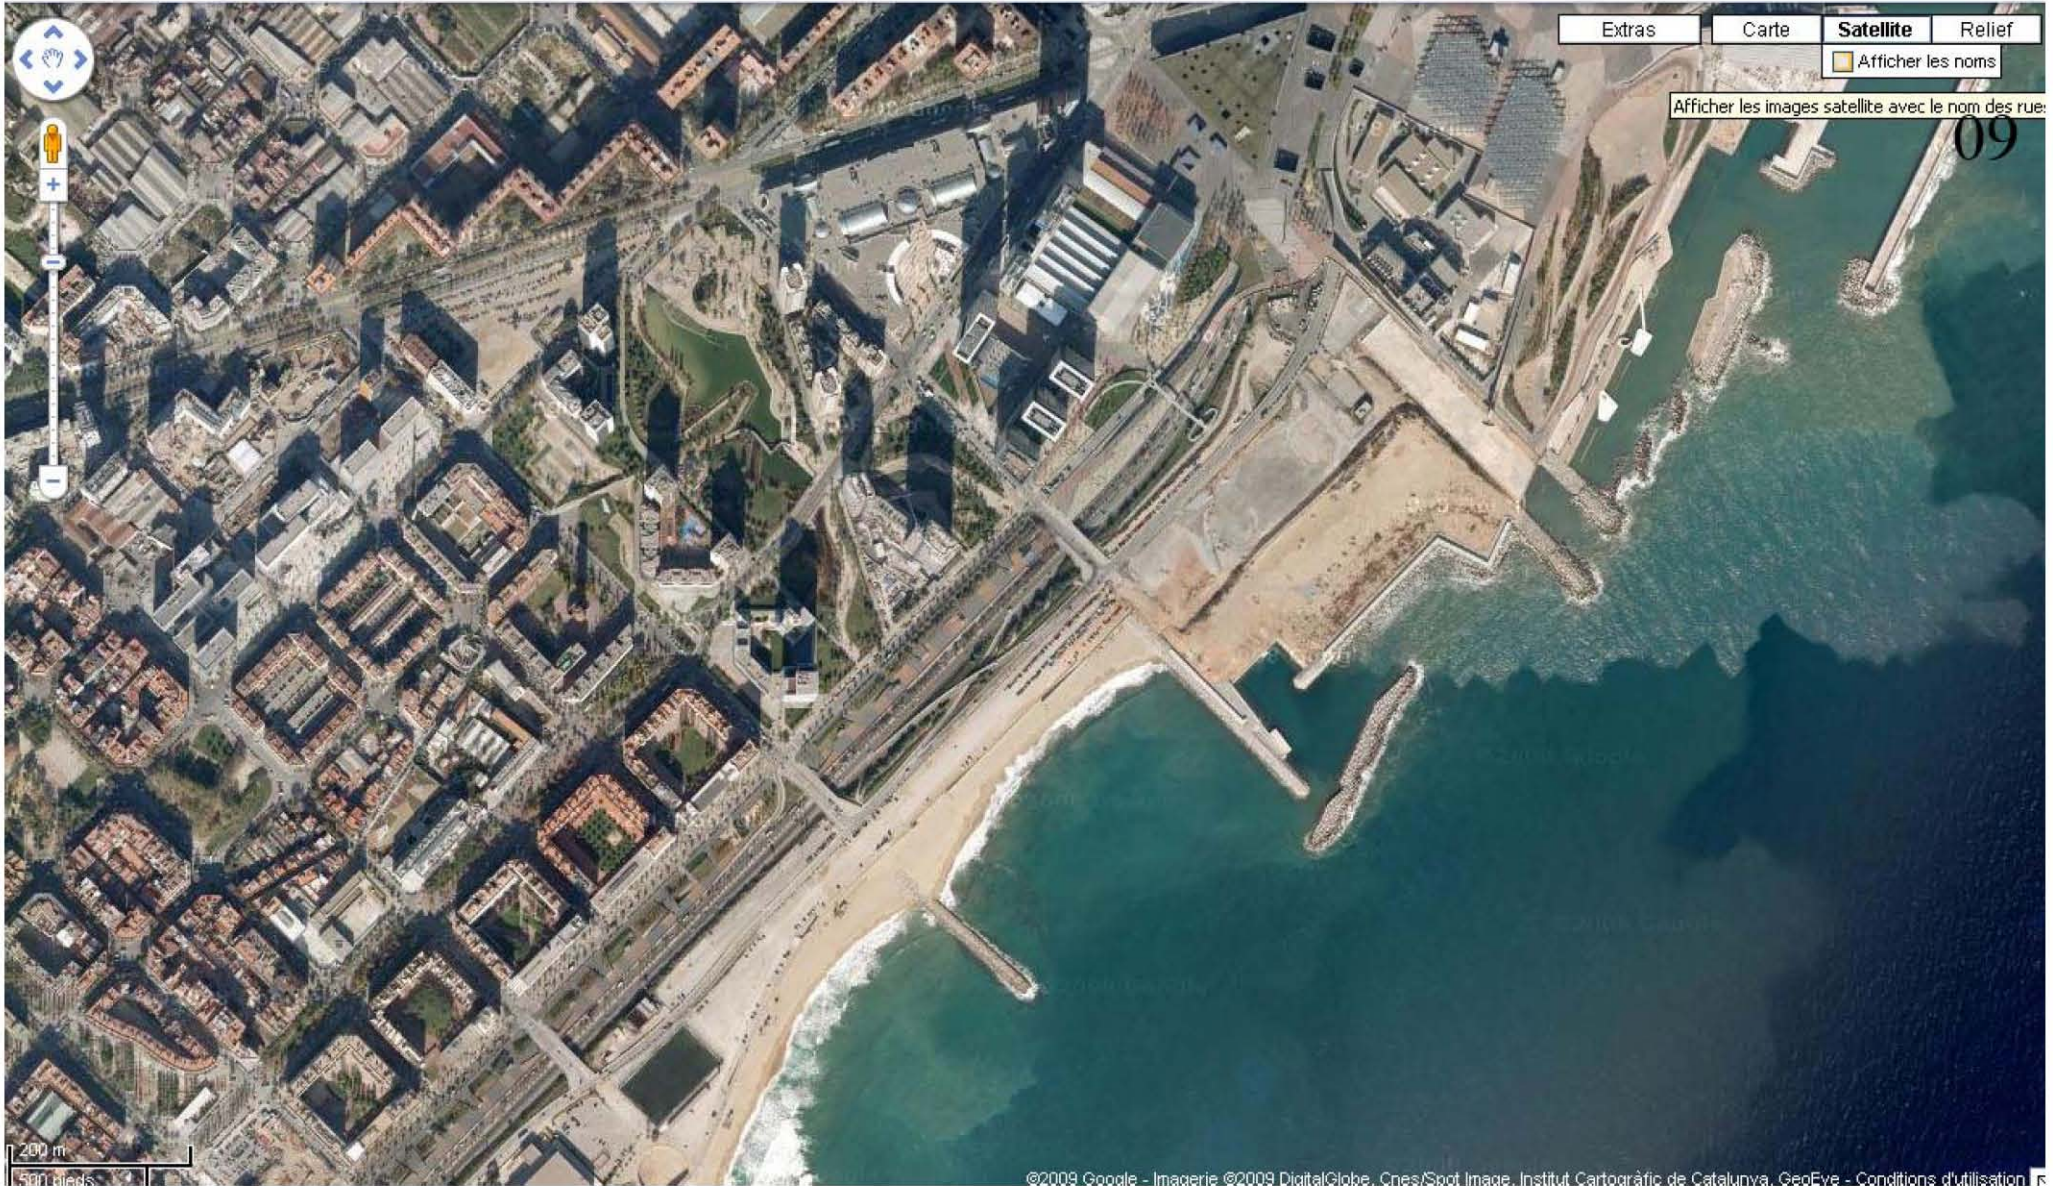

Extras Carte **Satellite** Relief

05

200 m
500 pieds

©2009 Google - Imagerie ©2009 DigitalGlobe, Cnes, Spot Image, Institut Cartogràfic de Catalunya, GeoEye - Conditions d'utilisation

Extras Carte **Satellite** Relief

08

200 m
500 meters

©2009 Google - Imagerie ©2009 DigitalGlobe, CNES/Spot Image, Institut Cartogràfic de Catalunya, GeoEye - Conditions d'utilisation

Extras Carte **Satellite** Relief

Afficher les noms

Afficher les images satellite avec le nom des rue:

09

200 m
500 pieds

Extras Carte Satellite R

9-10

200 m
500 pixels

©2008 Google, Imagerie ©2008 DigitalGlobe, Cnes/Spot Image, Institut Cartogràfic de Catalunya, GeoEye - Conditions d'uti