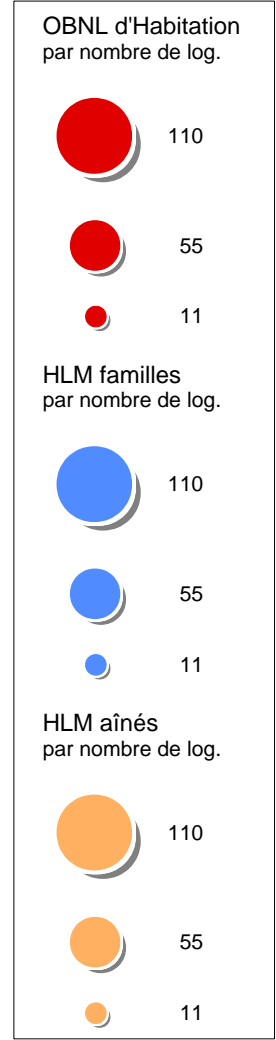

Logements sociaux sur le territoire du CSSS Lucille-Teasdale

39 projets de logement social
totalisant 834 logements menés
par 21 OBNL d'habitation.

23 HLM pour aînés
totalisant 1704 logements

28 HLM pour familles
totalisant 1333 logements

TOTAL : 3871 logements

Note : les 85 coopératives d'habitation totalisant 2058 logements ne sont pas illustrées sur cette carte.