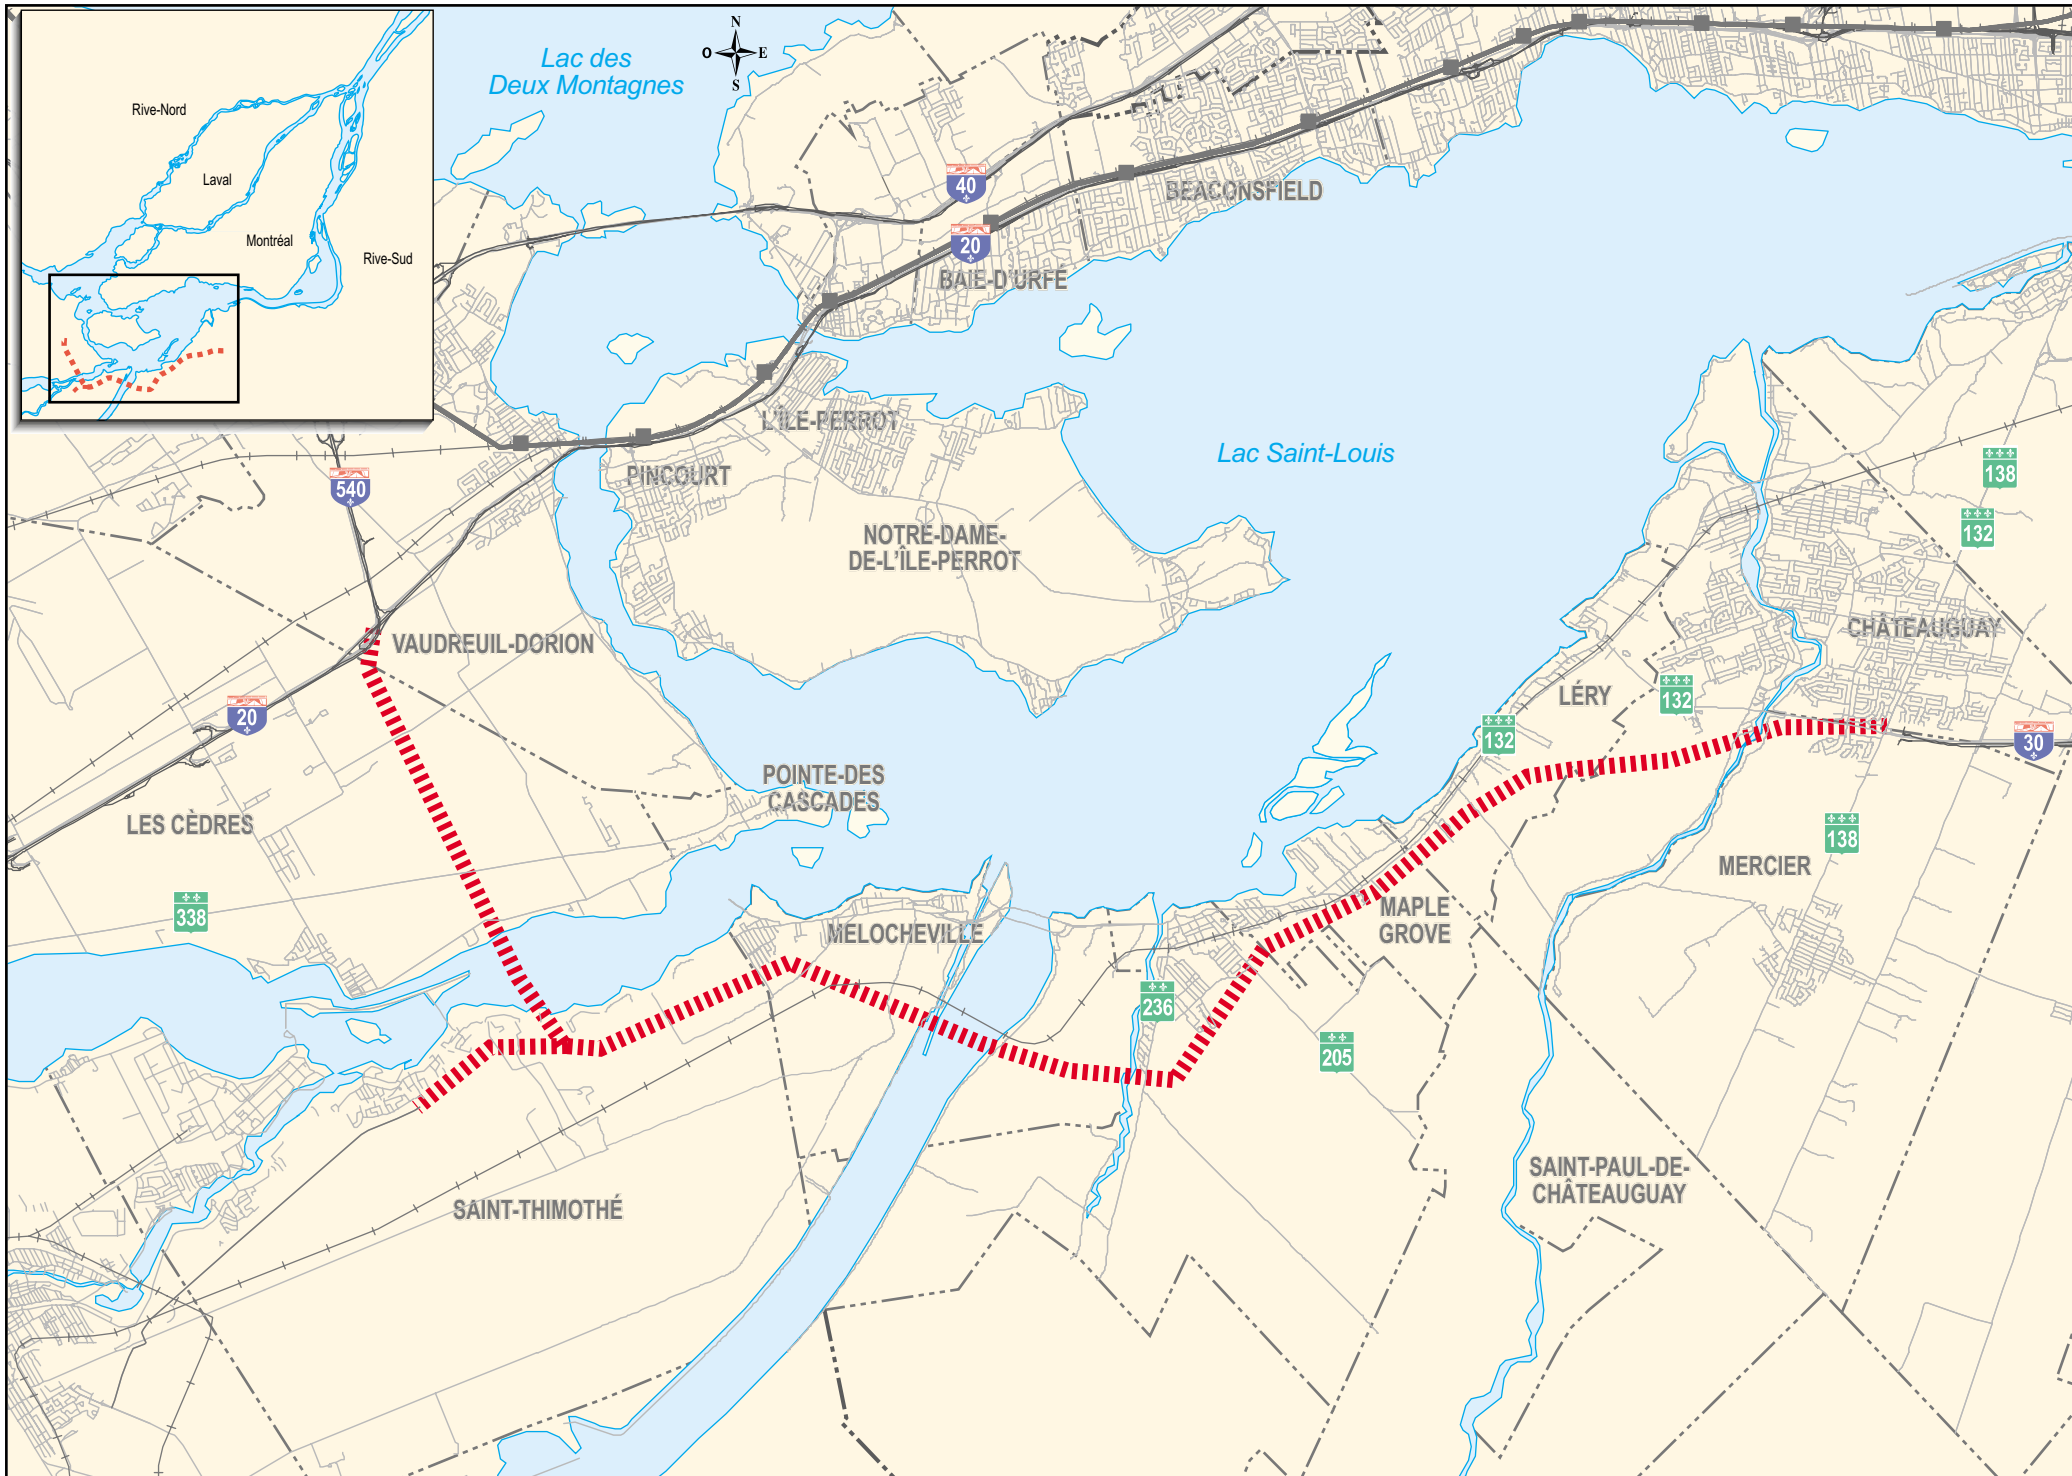

Parachèvement de l'A-30
entre Châteauguay
et Vaudreuil-Dorion

----- Zone d'intervention

— Train de banlieue

----- Limite de municipalité