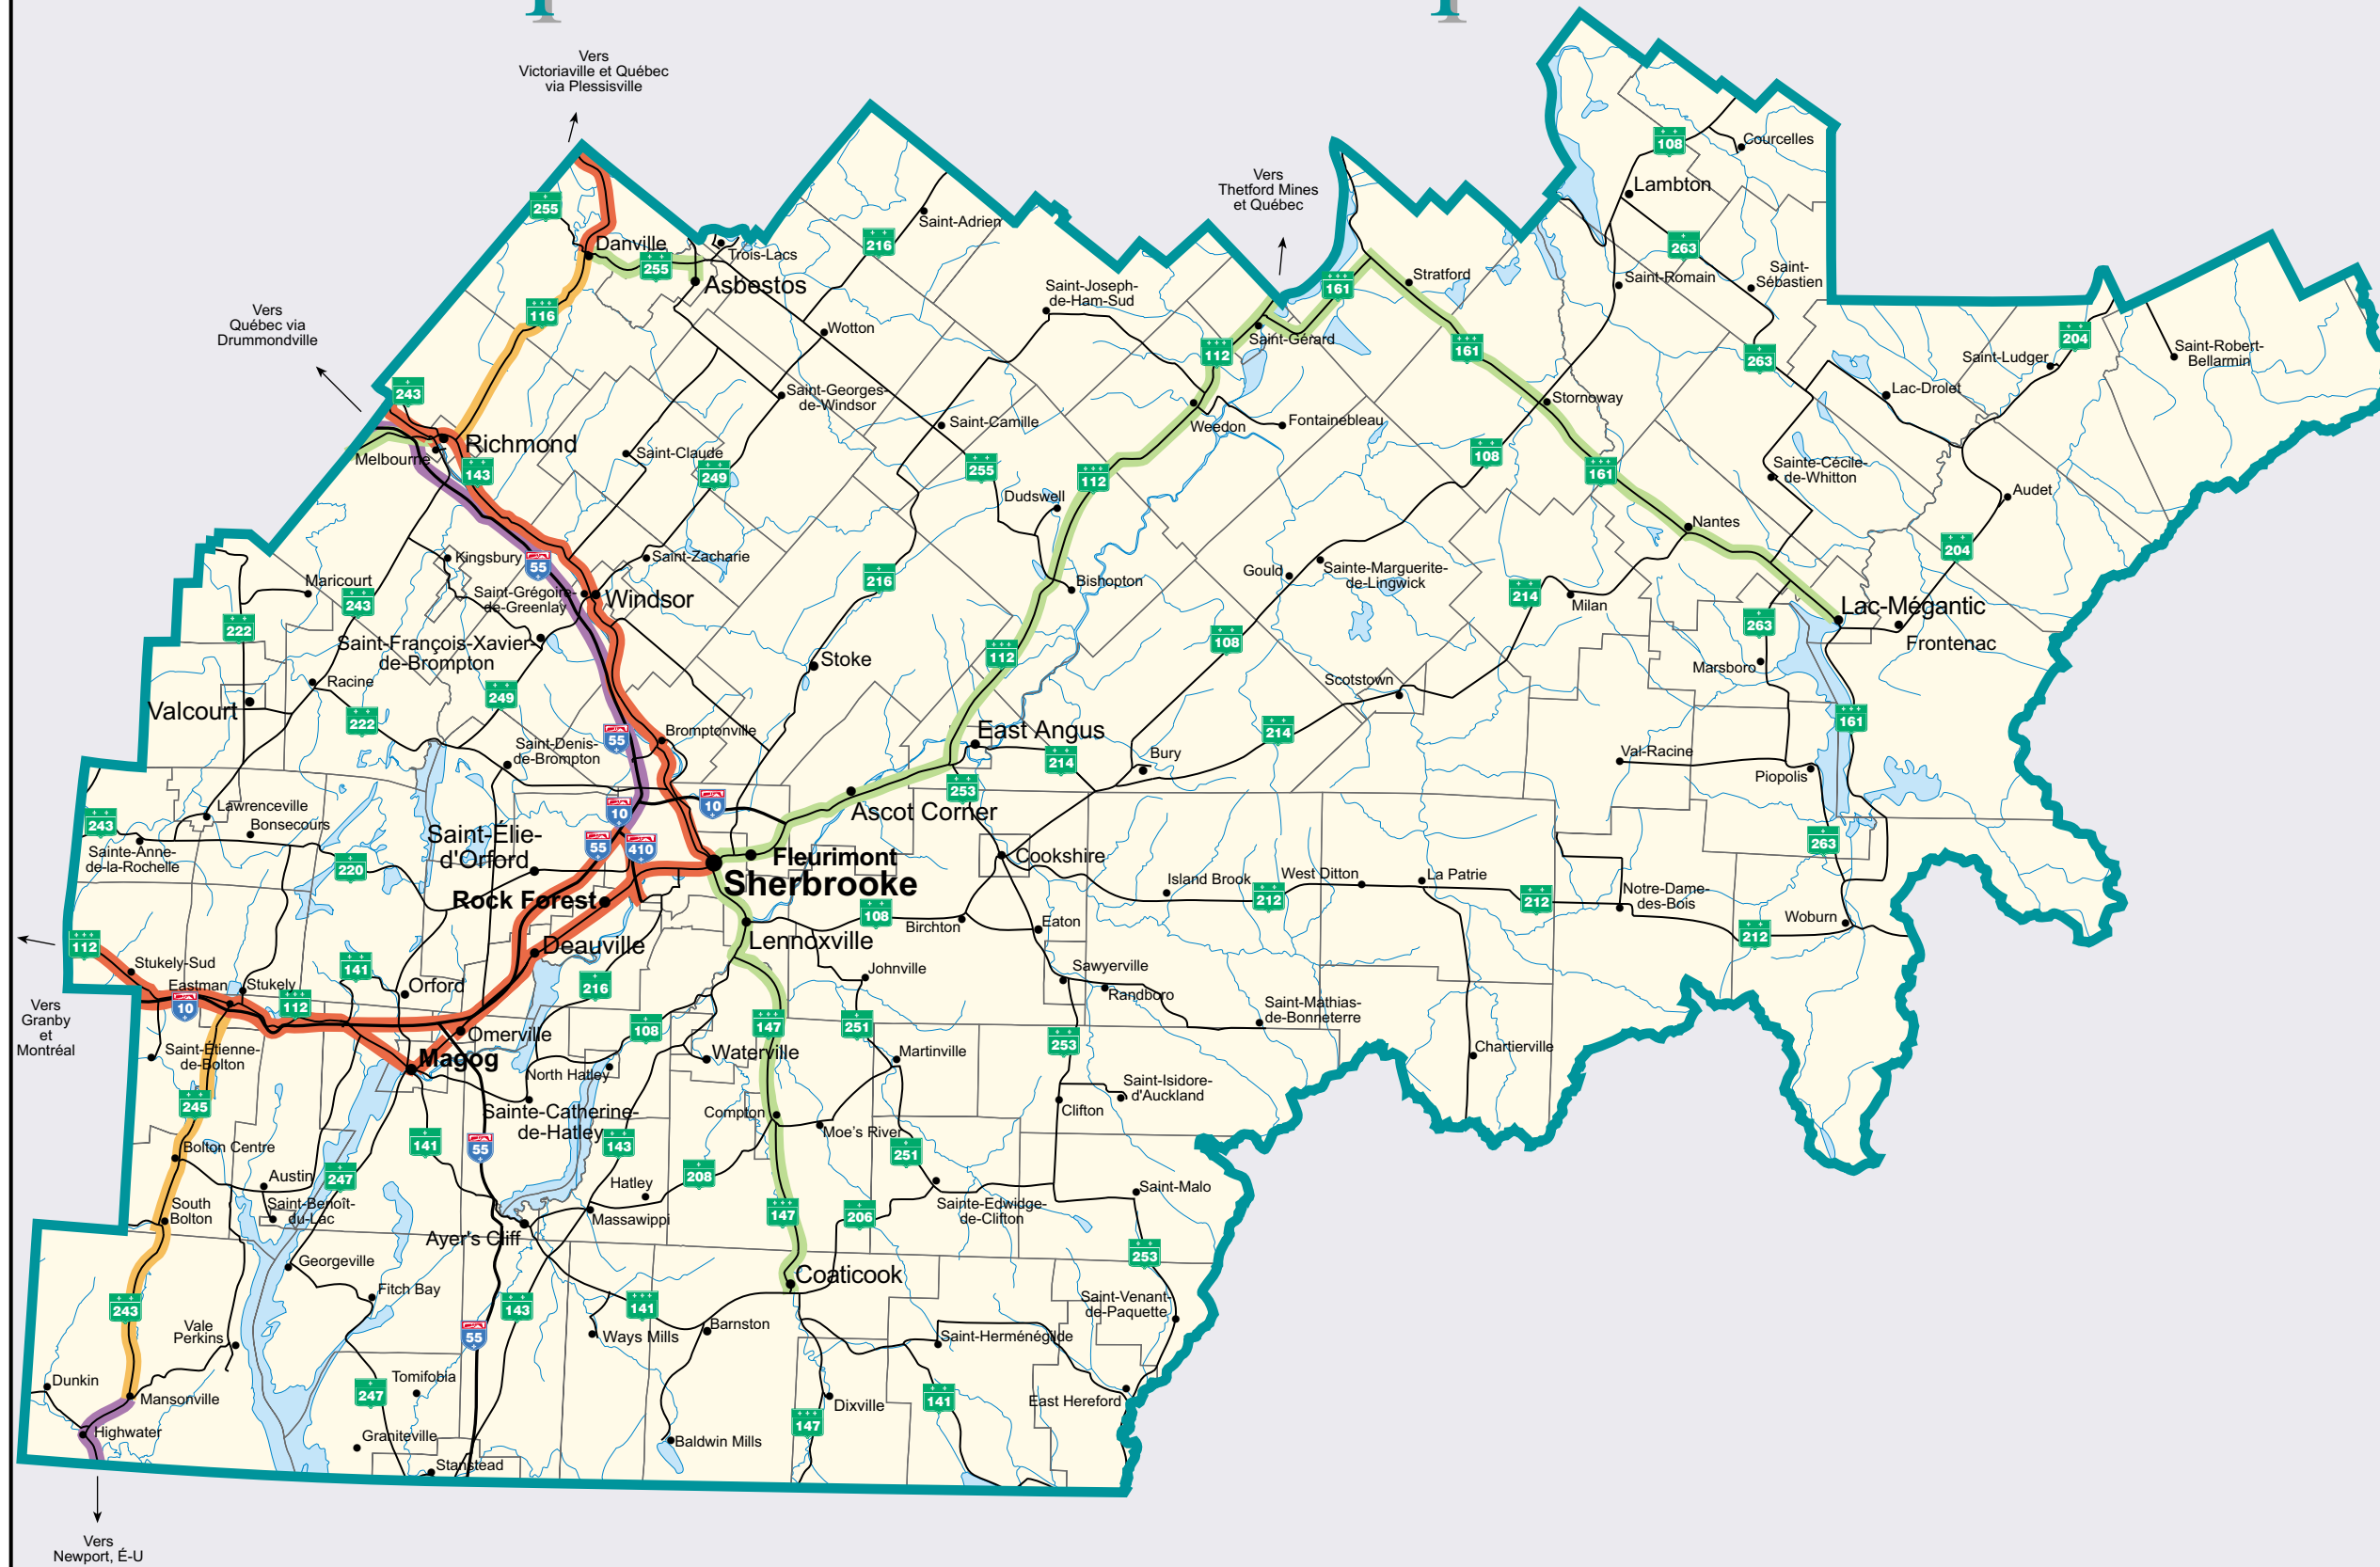

Le transport interurbain par autocar

PLAN DE TRANSPORT DE L'ESTRIE

Nombre de places offertes
par semaine

- Moins de 500
- Entre 500 et 1000
- Entre 1000 et 1500
- Plus de 1500

- Autoroute
- Route nationale
- Route régionale
- Route collectrice

- Limite de l'Estrie
- Limite de municipalité
- Hydrographie