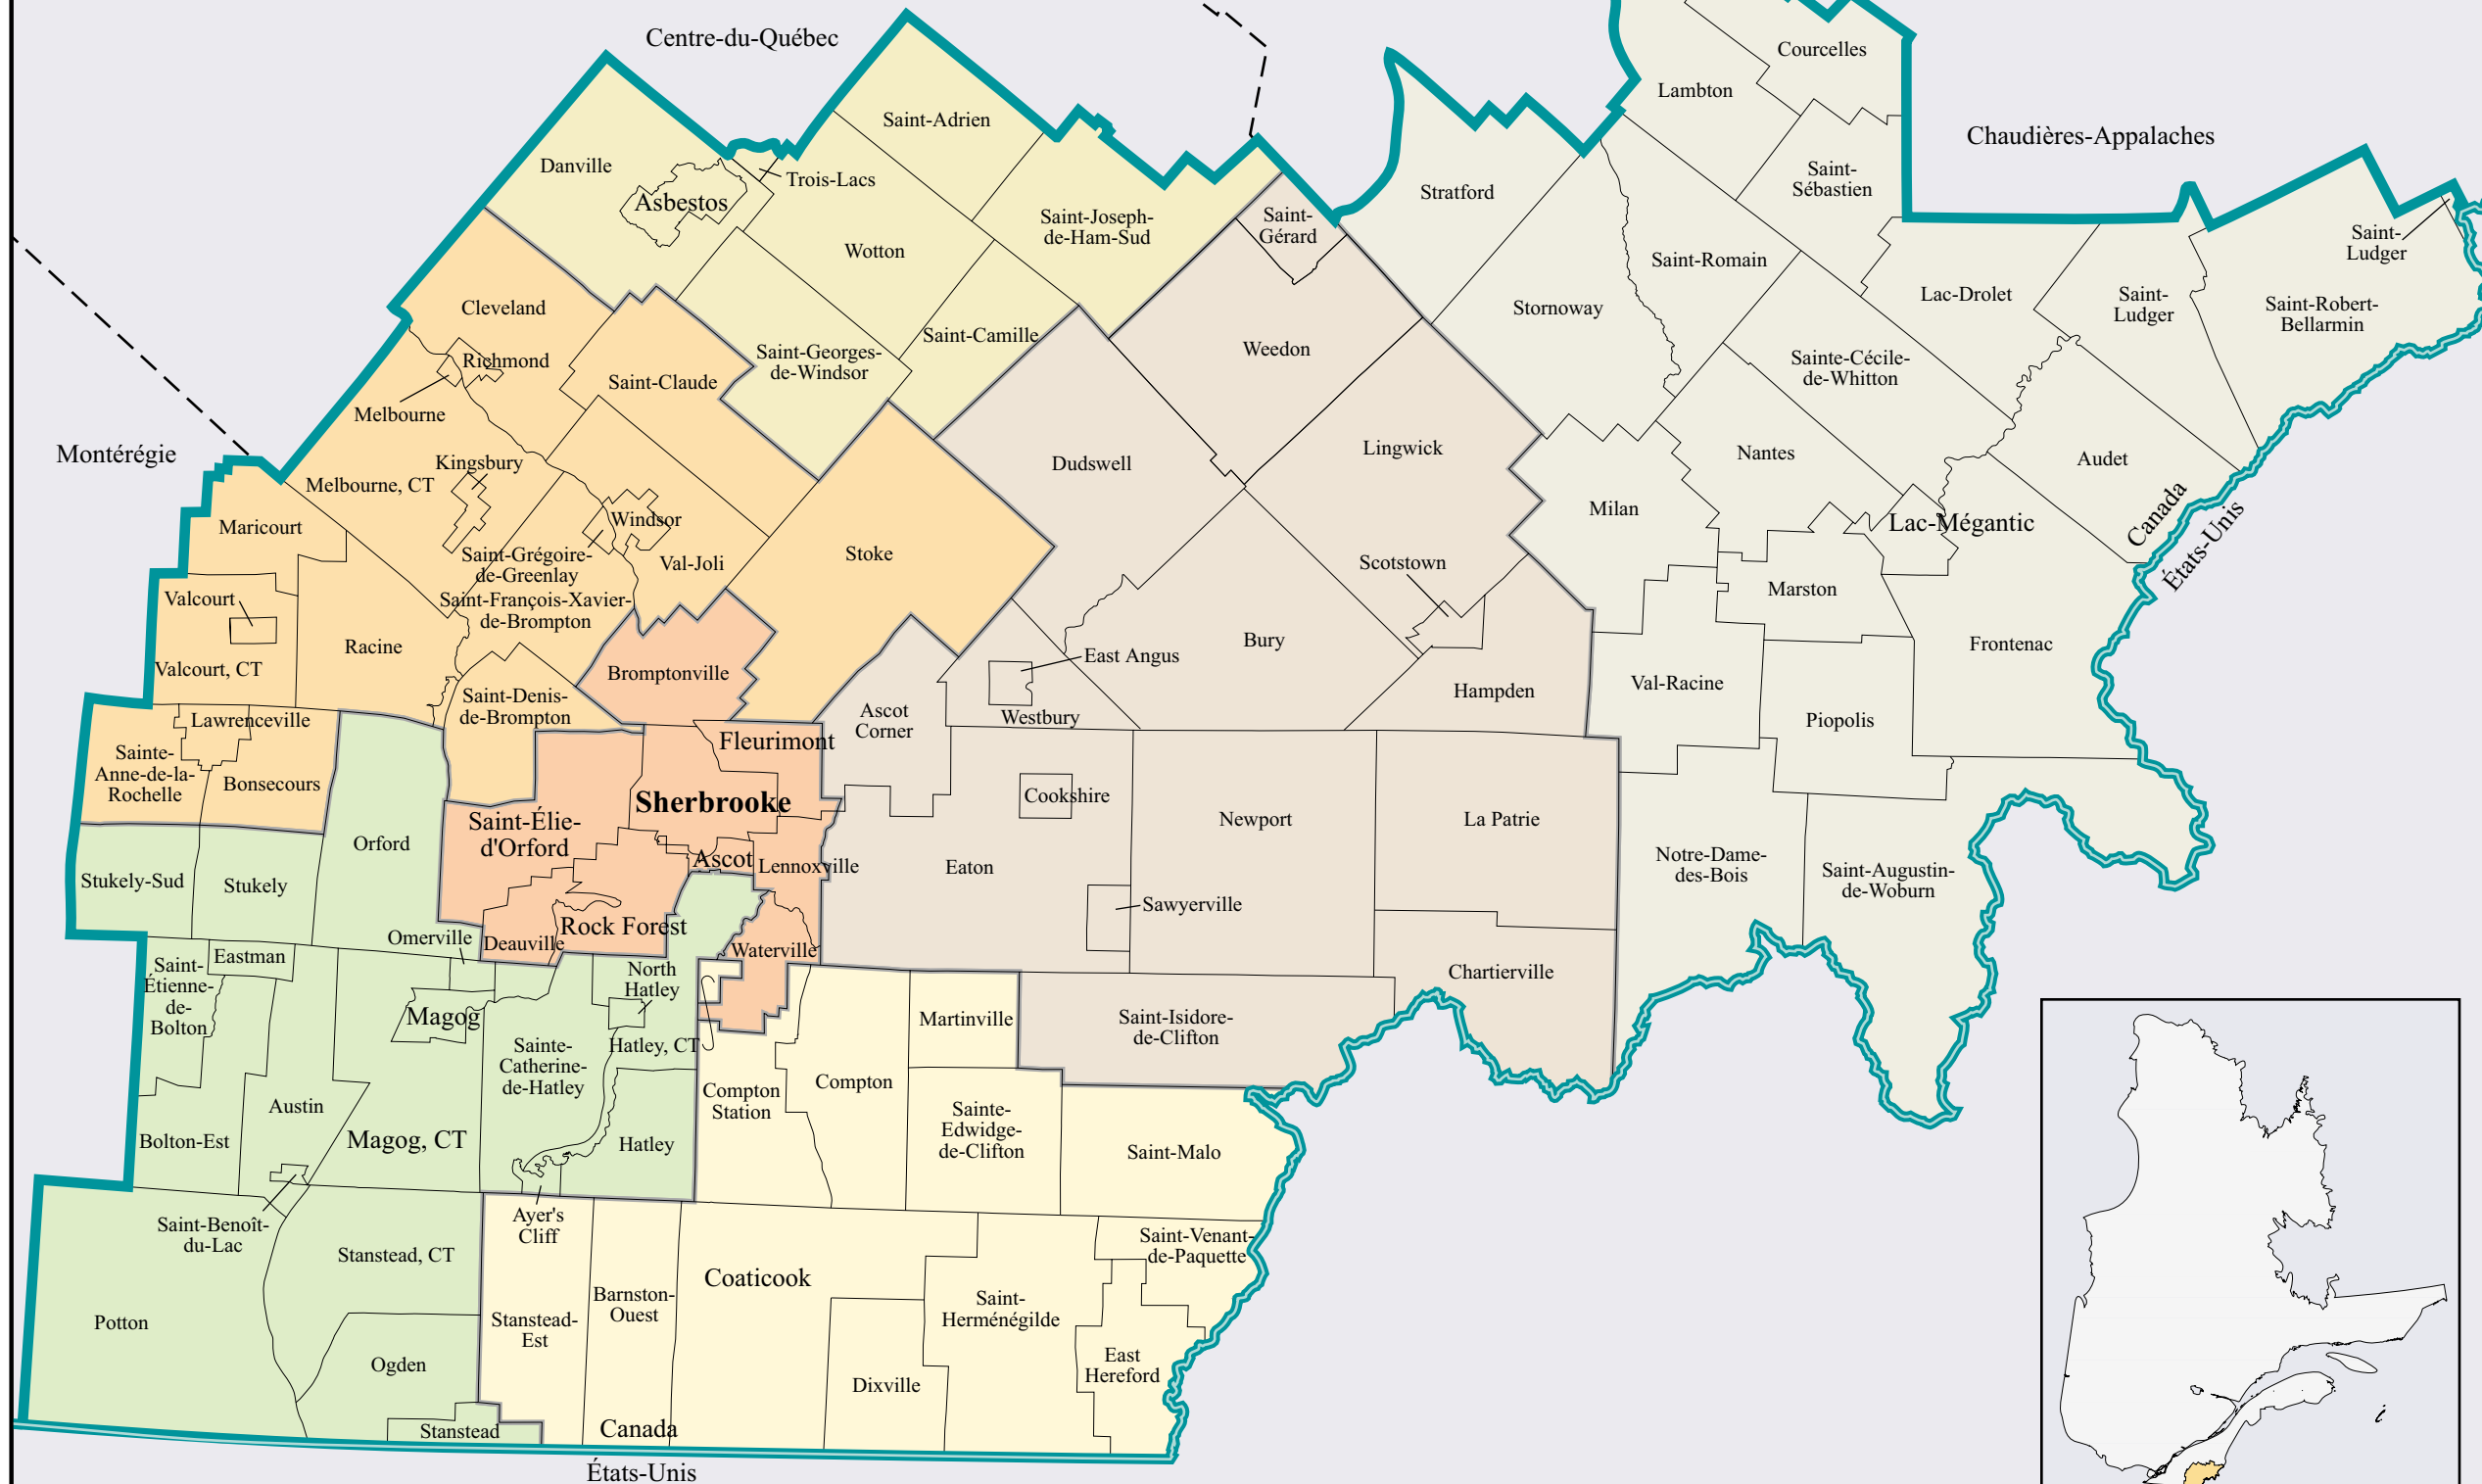

Le territoire d'étude

PLAN DE TRANSPORT DE L'ESTRIE

Municipalités régionales de comté (MRC)

- Asbestos
- Coaticook
- La Région-Sherbrookoise
- Le Granit
- Le Haut-Saint-François
- Le Val-Saint-François
- Memphrémagog

- Frontière internationale
- Limite de l'Estrie
- Limite de MRC
- Limite de municipalité
- Limite de région administrative